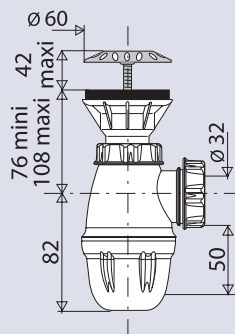

COMBINE BONDE + SIPHON

624000

spécial urinoir

CARACTERISTIQUES

- → Bonde à grille inox
- → Corps plastique
- → Vis centrale inox

PERFORMANCES

Encombrement sous lavabo : **158 à 190 mm**
Réglage : **de 76 à 108 mm**
Débit : **37 l/mn**

CONDITIONNEMENT

Packaging : **sachet**
Dimensions (mm) : **200 X 250**
Parcel unit : **x 1**

REFERENCE PRODUIT

624000 000 00

SPECIFICATIONS

AVANTAGES

Spécial collectivités
Fixation par vis centrale inox
Culot démontable

EAN CODE

3364549216061

grille inox Ø 60

vis inox M6 x 60

ajustable
de 76 à 108 mm

sortie Ø 32