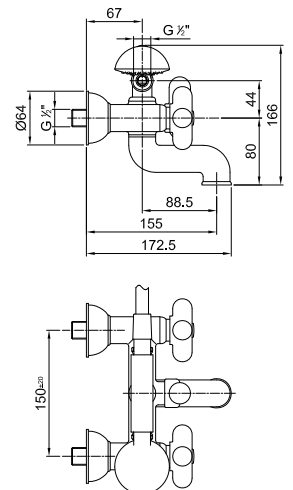

АРТ. 0515

Смеситель из стены для ванны

- вылет 15,5 см
- ручки
- переключатель на 2 потока
- ручная лейка I BALOCCHI
- держатель ручной лейки
- гибкий шланг 150 см ПВХ
- картридж керамический 90°

Отделки:

- Хром 60 02 0515
- Черный матовый 60 13 0515
- Белый матовый 60 29 0515
- Красный -Хром 60 06 051502

Проект:

Комната:

Дата:

Комментарии:

0,5	21	0,5	5
1	45	1	9
2	55	2	9
3	64	3	9
4	71	4	9

сертификаты: