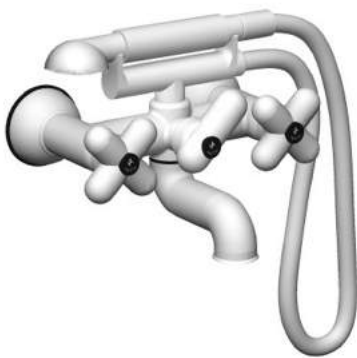

АРТ. 0515

Смеситель из стены для ванны

- вылет 15,5 см
- ручки
- переключатель на 2 потока
- ручная лейка I BALOCCHI
- держатель ручной лейки
- гибкий шланг 150 см ПВХ
- картридж керамический 90°

Отделки:

- ☐ Хром 60 02 0515
- ☐ Черный матовый 60 13 0515
- ☐ Белый матовый 60 29 0515
- ☐ Красный -Хром 60 06 051502

Проект:

Комната:

Дата:

Комментарии:

0,5	21	0,5	5
1	45	1	9
2	55	2	9
3	64	3	9
4	71	4	9

сертификаты: