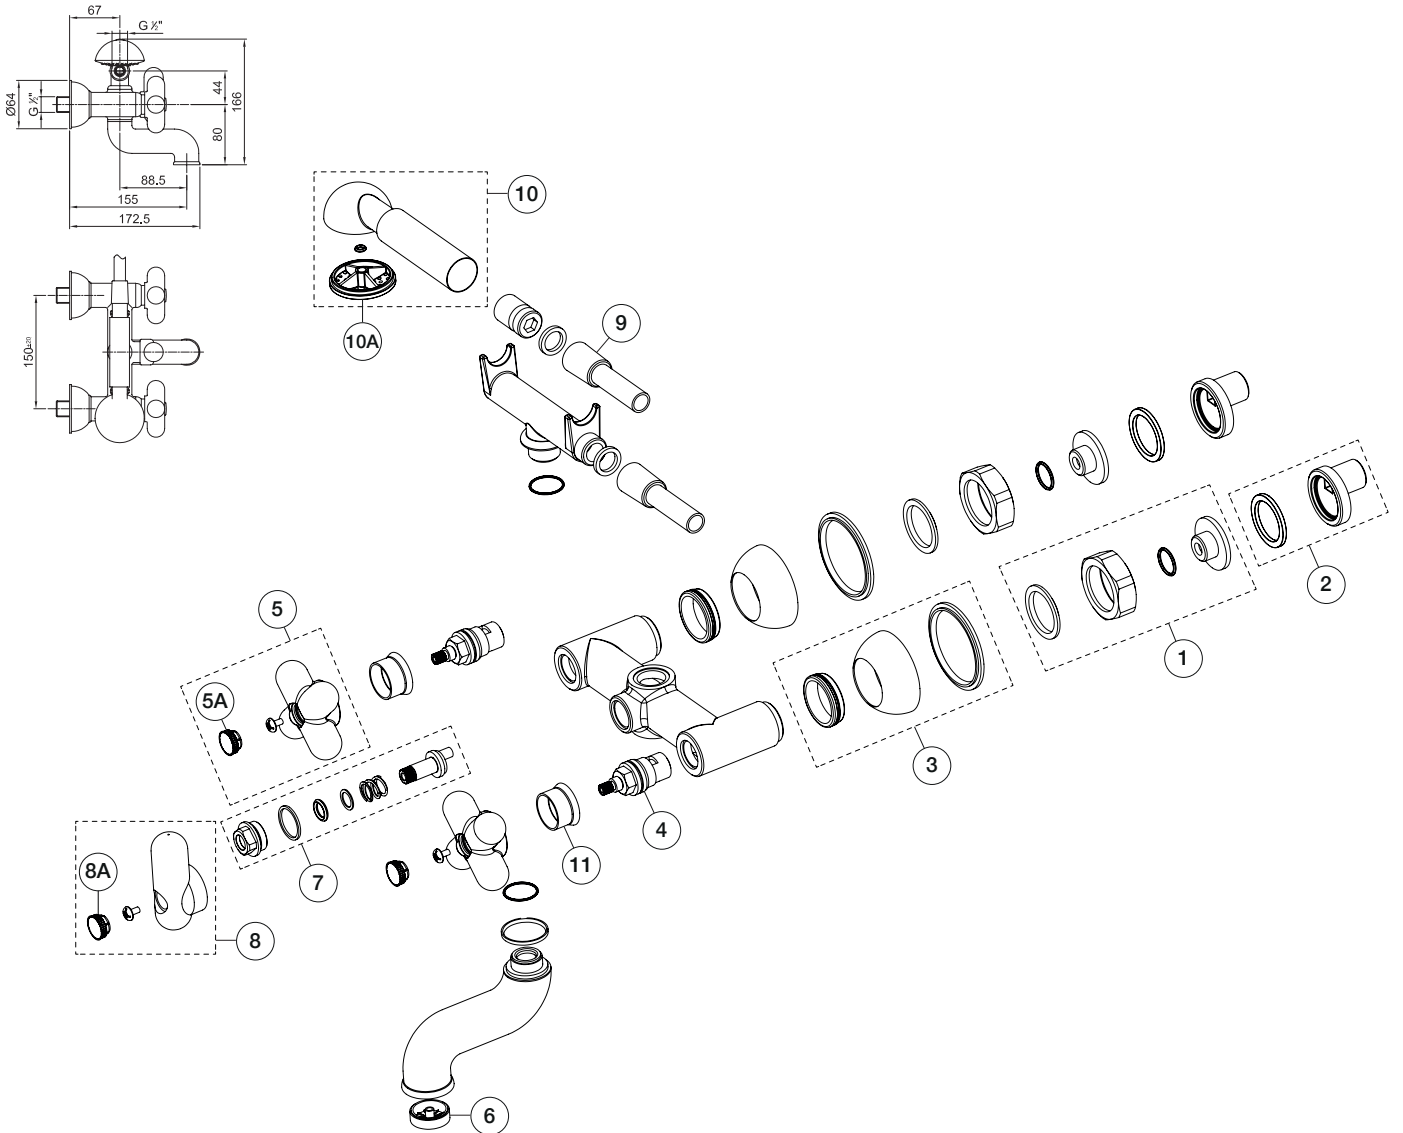

FANTINI
RUBINETTI

I BALOCCHI

ART. 0515 - Gruppo vasca esterno / Wall-mount bathtub mixer / Mélangeur bain-douche externe

N°	Codice / Code	Descrizione / Description / Désignaton
1	90 00 Q350	Sede e calotta per gruppo vasca Seat and cover for tub set Siege et ecrou pour bain-douche
2	90 00 0840	Eccentrico per gruppo vasca Cam for wall mounted bathtub mixer Raccord excentré pour mitigeurs bain-douche externes
3	90 __ Q696	Rosone per bocca Backplate for spout Rosace pour bec
4	90 00 0892	Vitone ceramico 90° destro 90° right ceramic cartridge Tête céramique droite 90°
5	60 __ 0049	Maniglia I Balocchi I Balocchi handle Manette I Balocchi
5A	90 00 0951	Placchetta Cover screw Plaquette
6	90 00 0821	Rompigetto Aerator Brise-jet
7	90 00 0872	Vitone per deviatore Valve stem for diverter Tête céramique piour inverseur

8	90 __ 0826	Maniglia comando deviatore Diverter handle Manette inverseur
8A	90 00 0951	Placchetta Cover screw Plaquette
9	90 __ 9349	Flessibile doccia in PVC 150 cm 150 cm PVC handshower's flexible hose Flexible PVC pour douchette 150 cm
10	90 __ 8711	Doccetta I BALOCCHI I BALOCCHI handshower Douchette I BALOCCHI
10A	90 00 Q724	Griglia per doccetta Handshower's grille Grille pour douchette
11	90 __ Q725	Cappuccio sotto maniglia Cup under handle Rosace sous manette

-- **Questo codice alfanumerico indica la finitura o il materiale**
This alphanumeric code indicates the finish or raw material
Ce code alphanumerique indique la finition ou le matériel