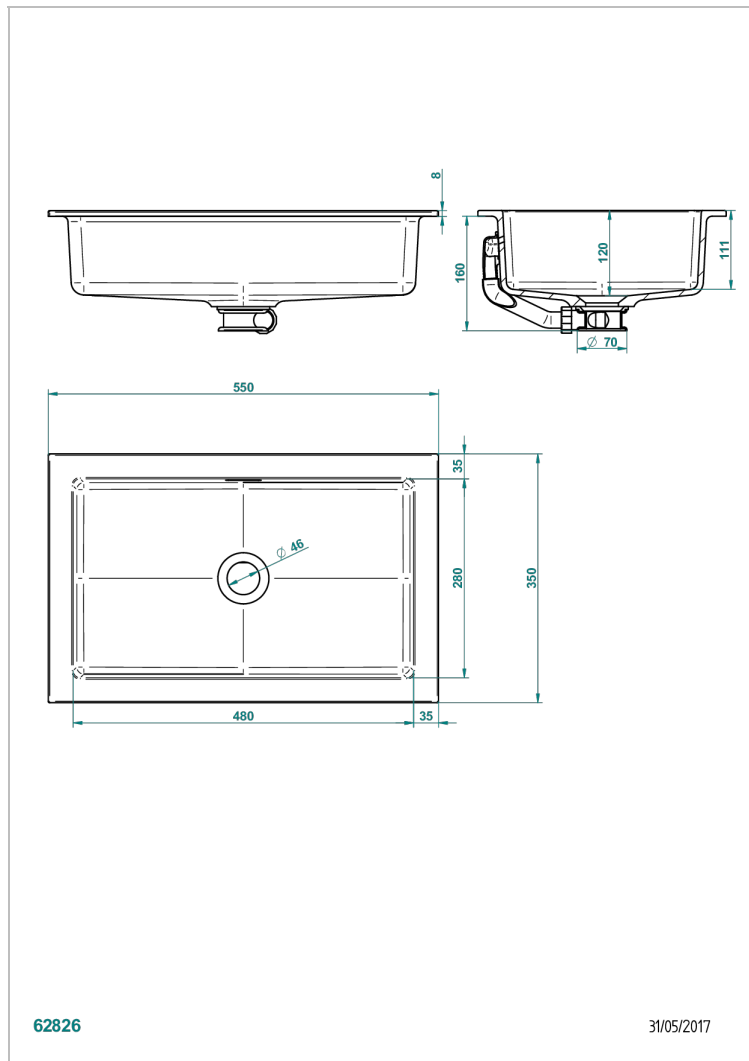

РАКОВИНЫ

B13-V540

THG[®]
PARIS

Прямоугольная встраиваемая раковина CARLA 55 x 35 x 12 см, без донного клапана

ХАРАКТЕРИСТИКИ

- Раковины
- Прямоугольная встраиваемая раковина CARLA 55 x 35 x 12 см, без донного клапана