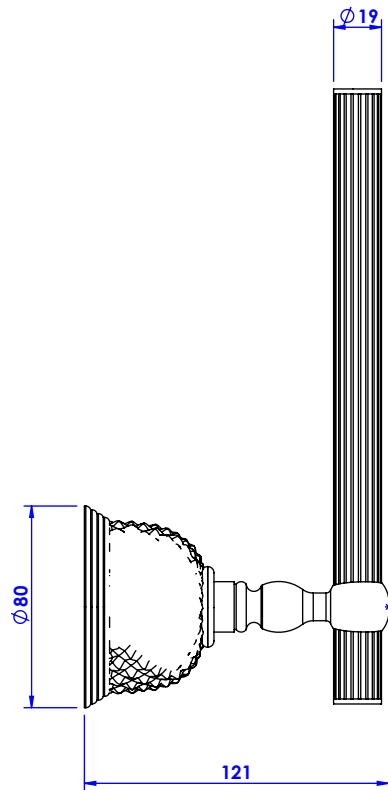

**Collection : Cristal Diamant**

**Réserve pour papier, murale. - Wall mounted reserve roll holder.**

Ref : C47-505 Cristal blanc / Clear crystal  
Ref : C48-505 Cristal bleu / Blue cristal  
Ref : C49-505 Cristal rose / Pink crystal

**CRISTAL&BRONZE**

PARIS · 1937

23/10/2019-1