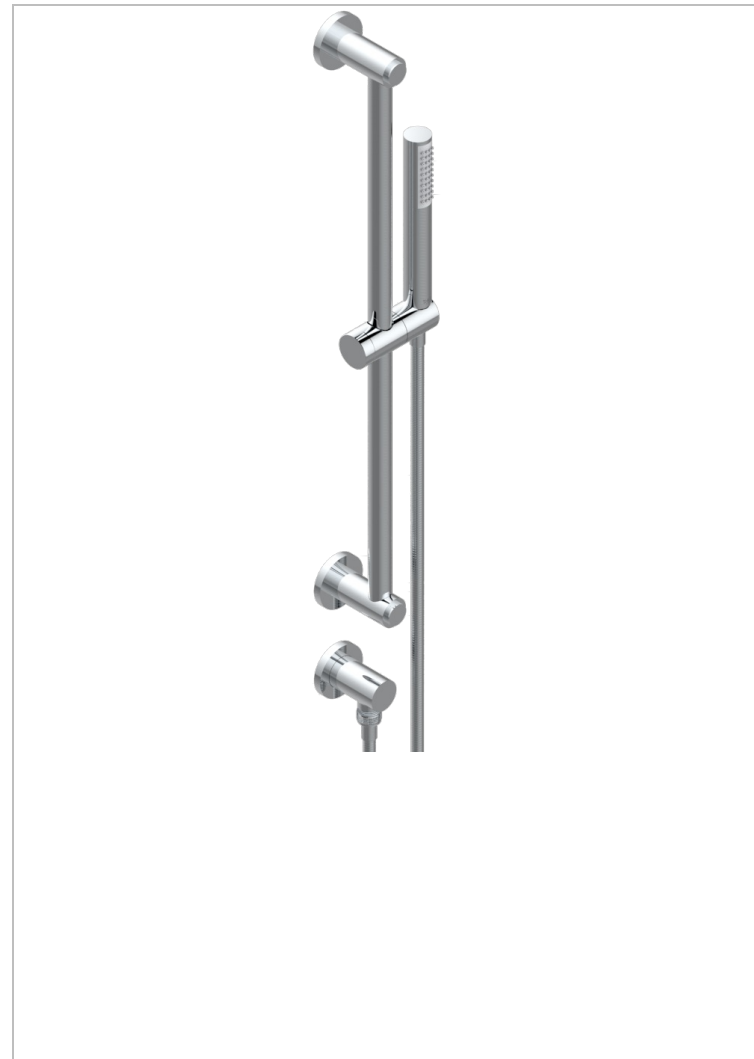

Душ ручной стильный встраиваемый в стену, 60 см штанга, шланг, крючок и патрубков для душа

ХАРАКТЕРИСТИКИ

- Le 11
- Душ ручной стильный встраиваемый в стену, 60 см штанга, шланг, крючок и патрубков для душа

ДОСТУПНЫЕ ВАРИАНТЫ ПОКРЫТИЙ

Blush PVD - H62
Graphite PVD - H64
Matt Umber PVD - H67
Matt blush PVD - H60
Matt graphite PVD - H65
Umber PVD - H66

Аранья (чёрный никель) - D24
Бронза - D01
Золото - F01
Матовая красная старинная медь - H07
Матовое золото - F07
Матовое светлое золото - F31

Матовый никель - C01
Матовый хром - C02
Никель - B01
Покрытие PVD бронза - F33
Покрытие PVD золотистый цвет - H52
Покрытие PVD латунь - H49

Покрытие PVD матовая бронза - F34
Покрытие PVD матовая латунь - H50
Покрытие PVD матовый золотистый - H53
Покрытие PVD матовый никель - H56
Покрытие PVD никель - H55
Розовое золото - F27

Сатинированное золото - F03
Сатинированное светлое золото - F32
Сатинированный хром - C03
Светлое золото - F30
Серебро с родием - F18
Состаренный никель - H28