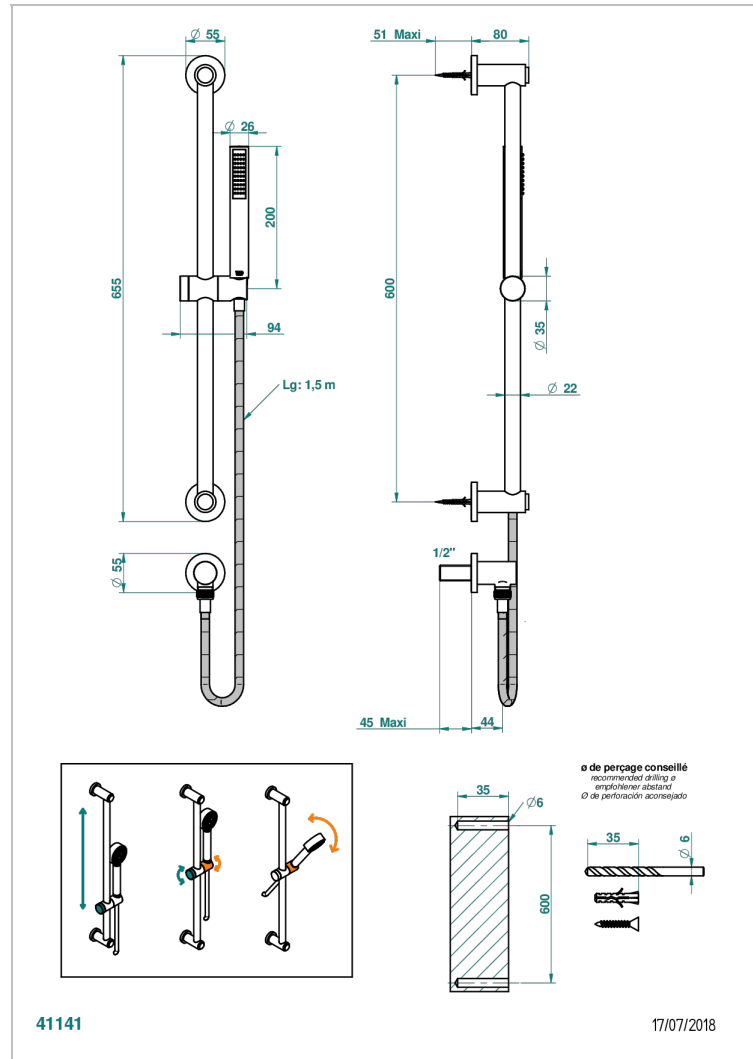

Душ ручной стильный встраиваемый в стену, 60 см штанга, шланг, крючок и патрубков для душа

ХАРАКТЕРИСТИКИ

- Le 11
- Душ ручной стильный встраиваемый в стену, 60 см штанга, шланг, крючок и патрубков для душа