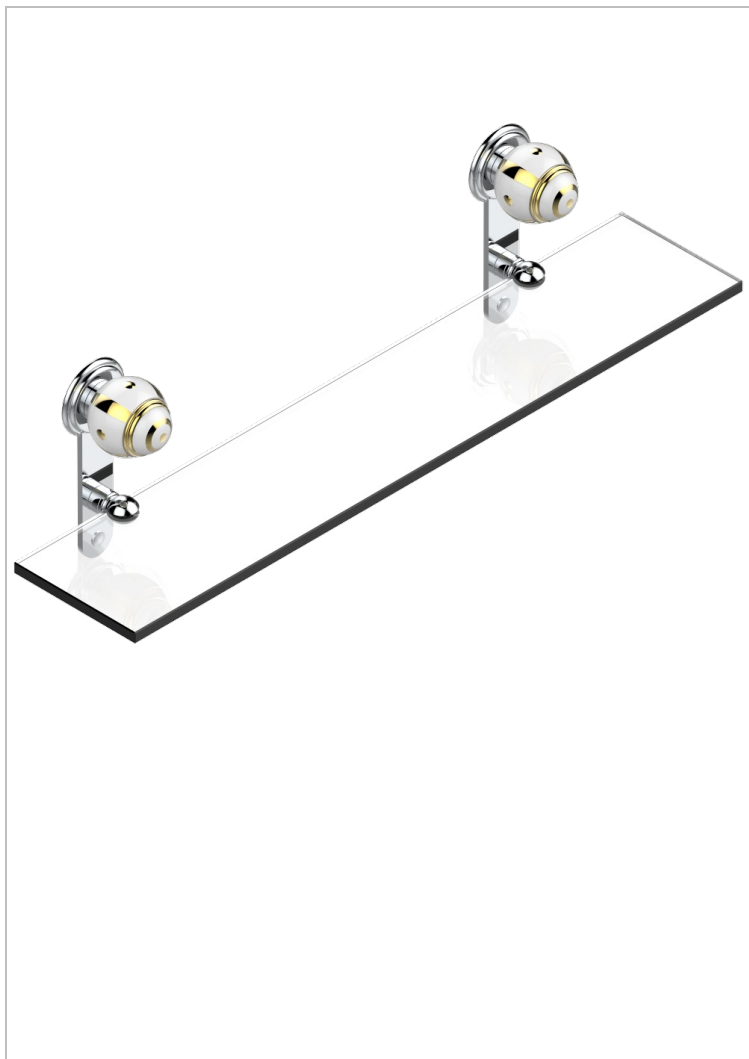

ITHAQUE С ЗОЛОТЫМ ДЕКОРОМ

A7A-564

Полка стеклянная 60 см с кронштейнами

THG[®]
PARIS

ХАРАКТЕРИСТИКИ

- Ithaque с золотым декором
- Полка стеклянная 60 см с кронштейнами

ДОСТУПНЫЕ ВАРИАНТЫ ПОКРЫТИЙ

Blush PVD - H62
Graphite PVD - H64
Matt Umber PVD - H67
Matt blush PVD - H60
Matt graphite PVD - H65
Umber PVD - H66

Аранья (чёрный никель) - D24
Бронза - D01
Золото - F01
Матовая красная старинная медь - H07
Матовое золото - F07
Матовое светлое золото - F31

Матовый никель - C01
Матовый хром - C02
Никель - B01
Покрытие PVD бронза - F33
Покрытие PVD золотистый цвет - H52
Покрытие PVD латунь - H49

Покрытие PVD матовая бронза - F34
Покрытие PVD матовая латунь - H50
Покрытие PVD матовый золотистый - H53
Покрытие PVD матовый никель - H56
Покрытие PVD никель - H55
Розовое золото - F27

Сатинированное золото - F03
Сатинированный хром - C03
Светлое золото - F30
Серебро с родием - F18
Состаренный никель - H28
Старинное серебро - H03