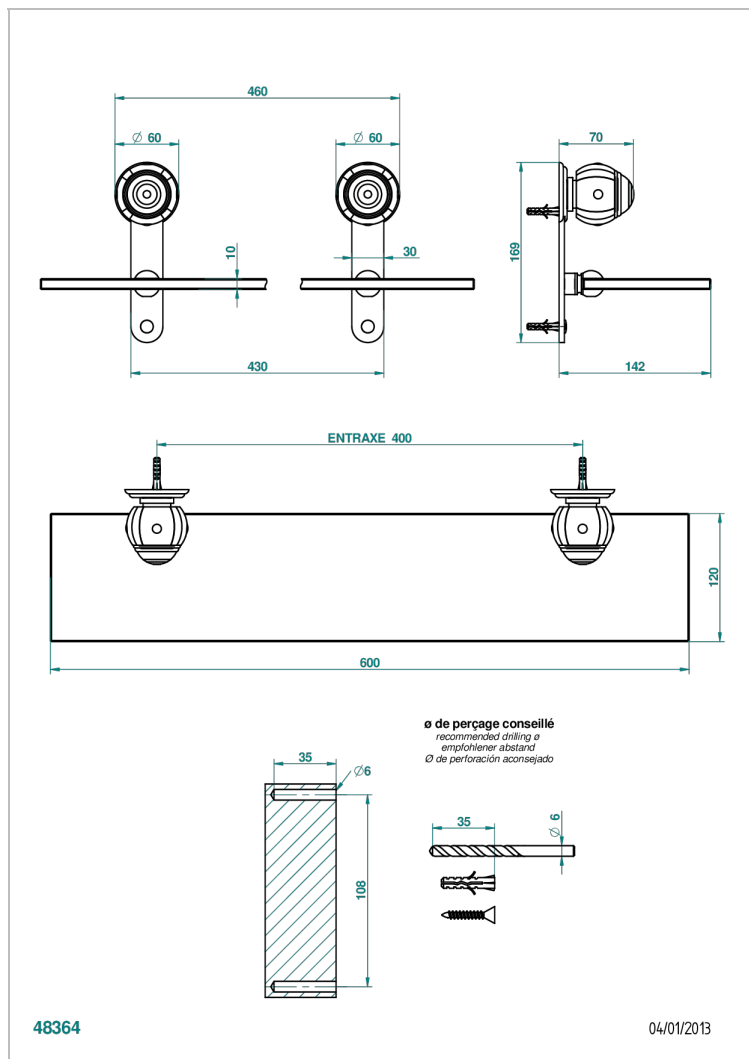

ITHAQUE С ЗОЛОТЫМ ДЕКОРОМ

A7A-564

Полка стеклянная 60 см с кронштейнами

THG[®]
PARIS

ХАРАКТЕРИСТИКИ

- Ithaque с золотым декором
- Полка стеклянная 60 см с кронштейнами

ДОСТУПНЫЕ ВАРИАНТЫ ПОКРЫТИЙ

Blush PVD - H62
Graphite PVD - H64
Matt Umber PVD - H67
Matt blush PVD - H60
Matt graphite PVD - H65
Umber PVD - H66