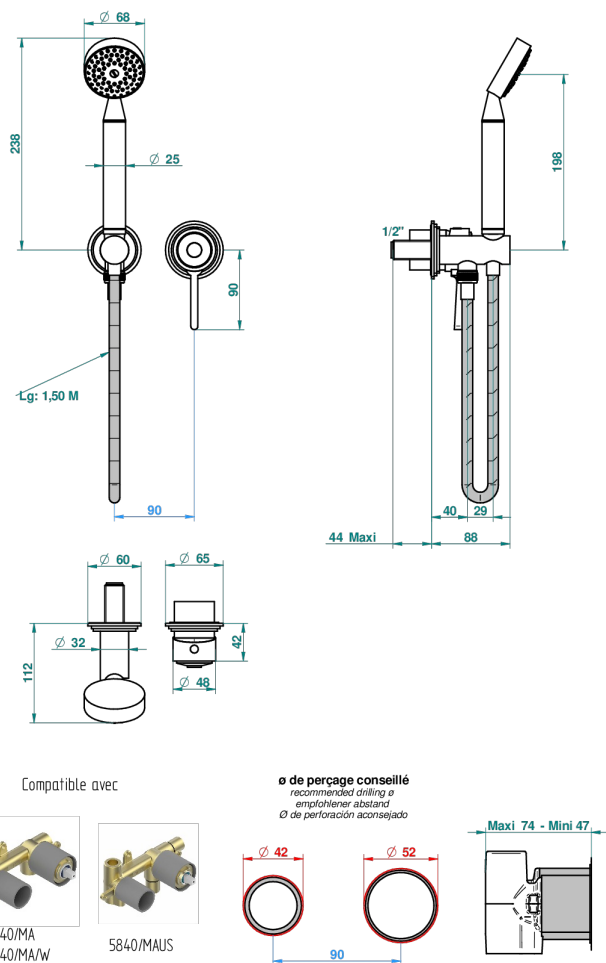

CAPUCINE ЗЕЛЕНЫИ С ПЛАТИНОВЫМ ДЕКОРОМ

THG[®]
PARIS

A7E-6561B

Trim only for wall mixer with complete handshower on hook

50601

31/01/2019

ХАРАКТЕРИСТИКИ

- Capucine зелёный с платиновым декором
- Trim only for wall mixer with complete handshower on hook

ТЕХНИЧЕСКИЕ ХАРАКТЕРИСТИКИ

- Recommandé : 3 bars (max. 5 bars) - Advised : 43,5 psi (max. 72 psi)
- 9,5 l/min à 3 bars (2.5 gpm at 43.5 psi)

ДОСТУПНЫЕ ВАРИАНТЫ ПОКРЫТИЙ

Blush PVD - H62
Graphite PVD - H64
Matt Umber PVD - H67
Matt blush PVD - H60
Matt graphite PVD - H65
Umber PVD - H66

Аранья (чёрный никель) - D24
Бронза - D01
Золото - F01
Матовая красная старинная медь - H07
Матовое золото - F07
Матовое светлое золото - F31

Матовый никель - C01
Матовый хром - C02
Никель - B01
Покрытие PVD бронза - F33
Покрытие PVD золотистый цвет - H52
Покрытие PVD латунь - H49