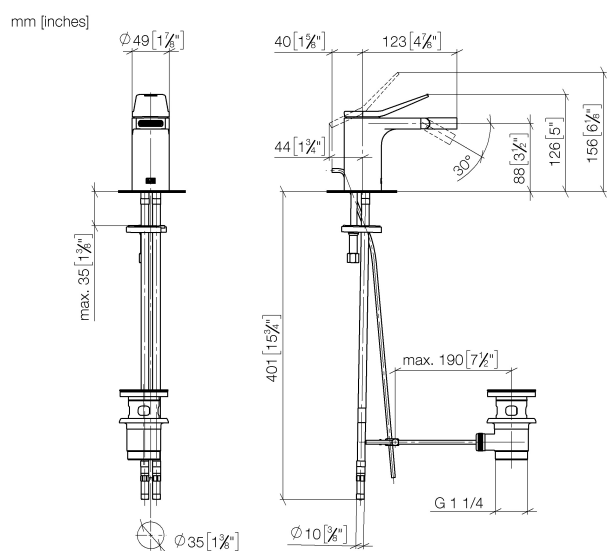

Биде - Lissé

Смеситель для биде однорычажный со сливным гарнитуром - хром

Артикульный номер: 33 600 845-00

- вылет 123 мм
- шаровой шарнир (угол поворота 30°)
- прямоугольная обогащенная воздухом струя
- высота смесителя 127 мм
- высота до аэратора 83 мм
- диаметр сверлёного отверстия 35 мм
- 2х напорный шланг М 8 x 1 винченый, испытанный на герметичность
- расход макс. 6 л/мин
- Группа смесителей согл. DIN 4109: 1
- (ADA)

хром

размерный чертеж

Все величины в мм / дюймах = мм x 0,0394