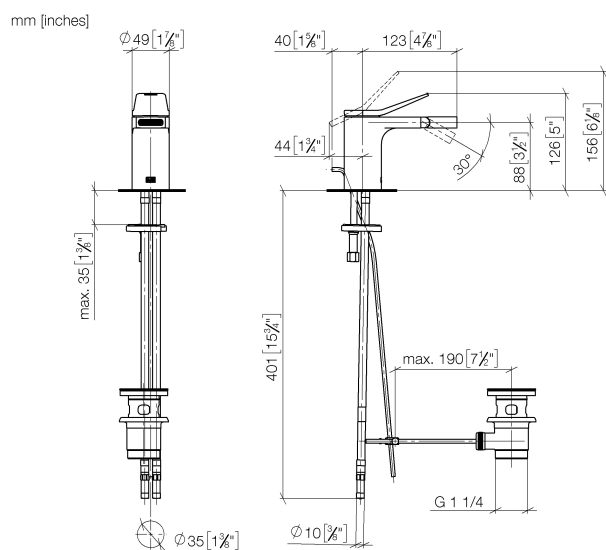

## Биде - Lissé

Смеситель для биде однорычажный со сливным гарнитуром - хром

Артикульный номер: 33 600 845-00

- вылет 123 мм
- шаровой шарнир (угол поворота 30°)
- прямоугольная обогащенная воздухом струя
- высота смесителя 127 мм
- высота до аэратора 83 мм
- диаметр сверлёного отверстия 35 мм
- 2х напорный шланг М 8 х 1 винченный, испытанный на герметичность
- расход макс. 6 л/мин
- Группа смесителей согл. DIN 4109: 1
- (ADA)

## размерный чертеж

Все величины в мм / дюймах = мм x 0,0394

Биде - Lissé

Смеситель для биде однорычажный со сливным гарнитуром - хром

Артикульный номер: 33 600 845-00

график расхода

Биде - Lissé

Смеситель для биде однорычажный со сливным гарнитуром - хром