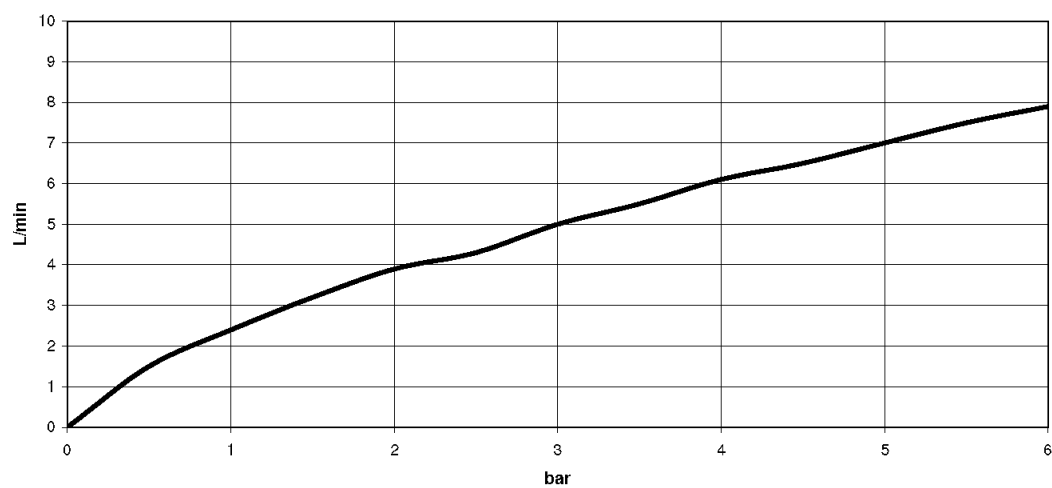

Биде - Lissé

Смеситель для биде однорычажный со сливным гарнитуром - хром

Артикульный номер: 33 600 845-00

график расхода