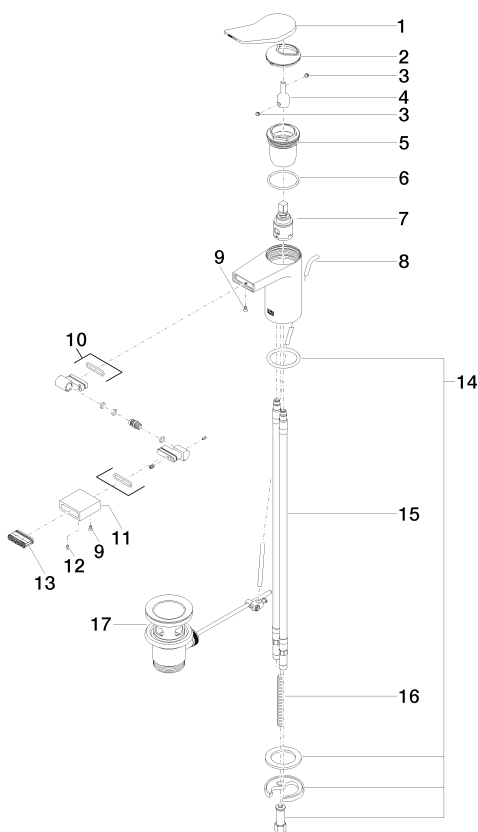

Биде - Lissé

Смеситель для биде однорычажный со сливным гарнитуром - хром

Артикульный номер: 33 600 845-00

Спецификация запасных частей

№	Артикульный №	Наименование	Расходуемое кол-во
1	09 20 84 020-00	рычаг - хром	1
2	09 28 30 034 90	трубопровод Ø 50 x 750 мм -	1
3	09 31 11 063 90	Крепление M5 x 4 мм -	2
4	09 29 06 117 90	Удлинение Ø 16 x 37 мм -	1
5	09 23 10 123 90	Картридж Ø 44 x 46 мм -	1
6	09 14 10 038 90	O-Ring EPDM 70 37,0 x 2,5 мм -	1
7	90 15 05 042 00 90	Картридж Ø 25 x 52 мм -	1
8	09 31 09 120-00	Тяга Ø 5 x 400 мм - хром	1
9	09 30 30 157 90	Крепление M3 x 6 мм -	2
10	90 24 02 083 00-00	шарнир 40 x 38 x 14 мм - хром	1
11	09 23 01 123-00	Рукав аэратора 38 x 14 x 38 мм - хром	1
12	09 31 11 064 90	Крепление M3 x 4 мм -	1
13	90 29 03 045 00 90	Aerator insert 32 x 8 мм -	1
14	04 30 11 038 75 90	Крепление Ø 52 x 1,5 мм -	1
15	04 30 04 018 00 90	Напорный шланг M8x1 x 420 мм -	2
16	09 31 11 011 90	Крепление M8 x 80 мм -	1
17	04 11 01 001 00-00	Сливной гарнитур 1 1/4" - хром	1