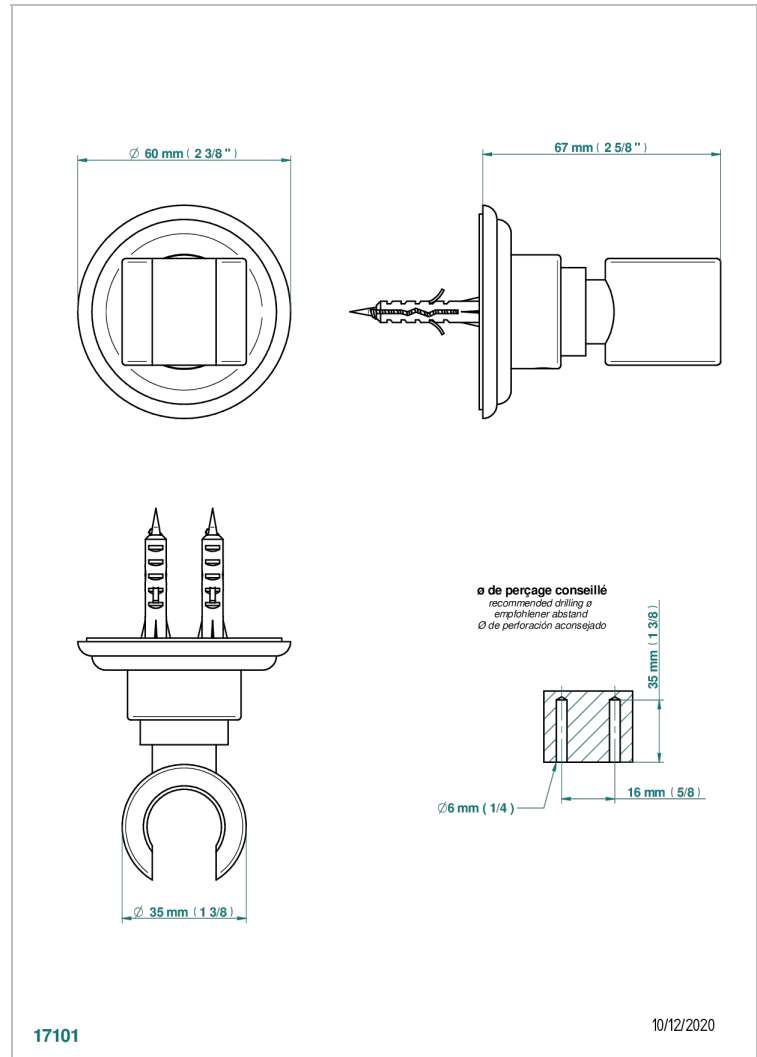

JADE DRAGON

U5H-53F

Кронштейн стационарный встраиваемый в стену

THG[®]
PARIS

17101

10/12/2020

ХАРАКТЕРИСТИКИ

- Jade Dragon
- Кронштейн стационарный встраиваемый в стену