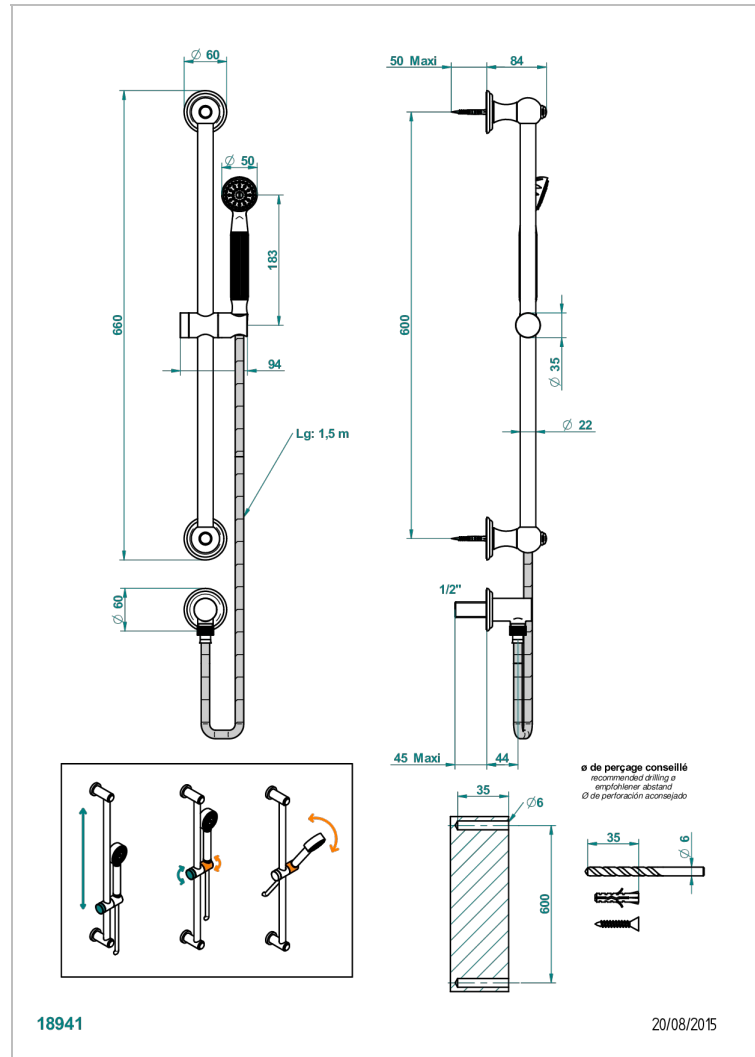

# TROCADERO ТИГРОВЫЙ ГЛАЗ

U7E-58

Душ ручной стильный встраиваемый в стену, 60 см штанга, шланг, крючок и патрубков для душа

THG<sup>®</sup>  
PARIS

## ХАРАКТЕРИСТИКИ

- Trocadéro тигровый глаз
- Душ ручной стильный встраиваемый в стену, 60 см штанга, шланг, крючок и патрубков для душа

## ТЕХНИЧЕСКИЕ ХАРАКТЕРИСТИКИ

- Recommandé : 3 bars (max. 5 bars) - Advised : 43,5 psi (max. 72 psi)
- 9,5 l/min à 3 bars (2.5 gpm at 43.5 psi)