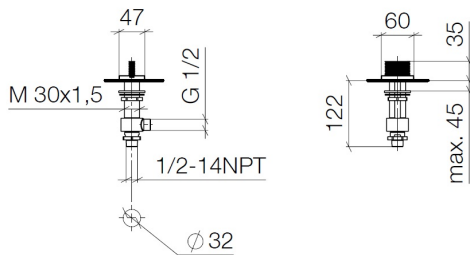

Умывальник - CL.1

Вентиль боковой запертие влево горячий - Dark Platinum matt

Артикулный номер: 20 006 706-99

- со структурой CASCADE
- диаметр сверлёного отверстия 32 мм
- розетка 60 x 47 мм
- Группа смесителей согл. DIN 4109: 1
- (ADA)

Dark Platinum matt

размерный чертеж

Все величины в мм / дюймах = мм x 0,0394