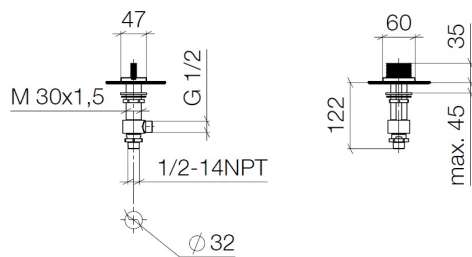

Умывальник - CL.1

Вентиль боковой заперение влево горячий - Dark Platinum matt

Артикульный номер: 20 006 706-99

- со структурой CASCADE
- диаметр сверлёного отверстия 32 мм
- розетка 60 x 47 мм
- Группа смесителей согл. DIN 4109: 1
- (ADA)

Dark Platinum matt

размерный чертеж

Все величины в мм / дюймах = мм x 0,0394

Умывальник - CL.1

Вентиль боковой заперение влево горячий - Dark Platinum matt

Артикульный номер: 20 006 706-99

график расхода

Умывальник - CL.1