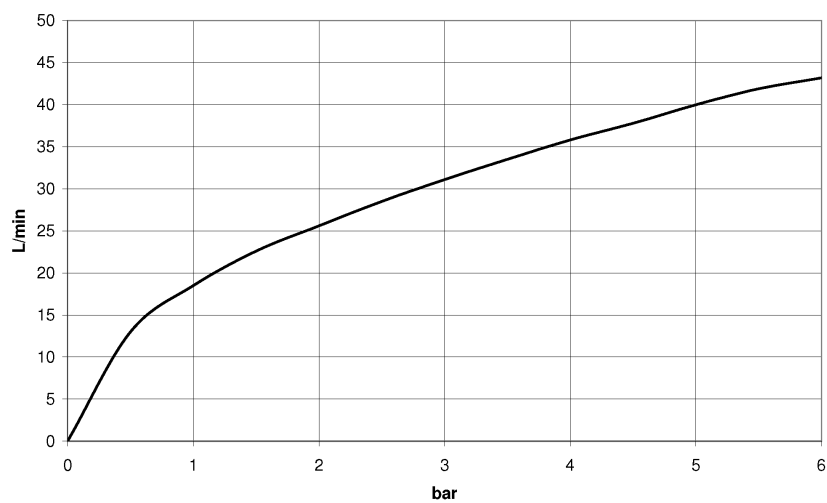

Умывальник - CL.1

Вентиль боковой заперение влево горячий - Dark Platinum matt

Артикульный номер: 20 006 706-99

- со структурой CASCADE
- диаметр сверлёного отверстия 32 мм
- розетка 60 x 47 мм
- Группа смесителей согл. DIN 4109: 1
- (ADA)

Dark Platinum matt

размерный чертеж

Все величины в мм / дюймах = мм x 0,0394

Умывальник - CL.1

Вентиль боковой заперение влево горячий - Dark Platinum matt

Артикульный номер: 20 006 706-99

график расхода

Умывальник - CL.1