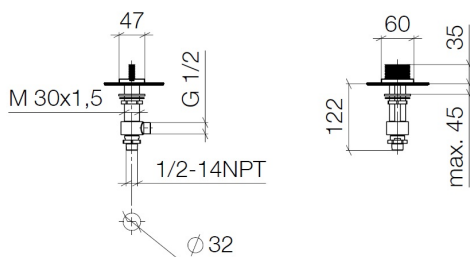

Умывальник - CL.1

Вентиль боковой запертие влево горячий - Dark Platinum matt

Артикульный номер: 20 006 706-99

- со структурой CASCADE
- диаметр сверлёного отверстия 32 мм
- розетка 60 x 47 мм
- Группа смесителей согл. DIN 4109: 1
- (ADA)

Dark Platinum matt

размерный чертеж

Все величины в мм / дюймах = мм x 0,0394

Умывальник - CL.1

Вентиль боковой заперение влево горячий - Dark Platinum matt

Артикульный номер: 20 006 706-99

график расхода

Умывальник - CL.1

Спецификация запасных частей

№	Артикульный №	Наименование	Расходуемое кол-во
1	90 20 70 053 07-99	Ручка для умывальника 60 x 47,5 x 40 мм - Dark Platinum matt	1
2	04 17 11 045 52 90	Вентиль боковой заперие влево 1/2" -	1
3	90 90 03 152 00 90	Деталь верх заперие влево 1/2" -	1
4	04 23 10 032 78 90	Крепление M30 x 1,5 -	1
5	04 17 11 023 10 90	Подключение 1/2" -	1
6	04 23 30 040 00-99	Подключение Ø 10 мм x 3/8" - Dark Platinum matt	1
7	09 30 11 059 90	диск -	1
8	09 23 10 012 90	Крепление 1/2" -	1