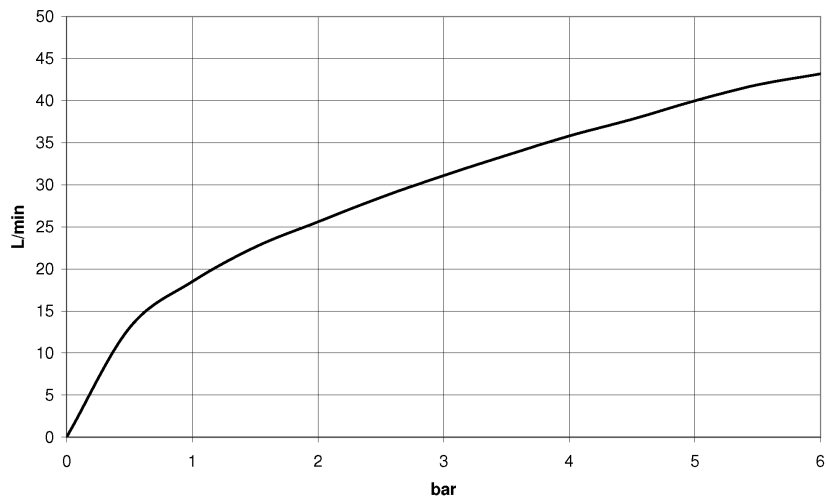

Умывальник - CL.1

Вентиль боковой запертие влево горячий - Dark Platinum matt

Артикульный номер: 20 006 706-99

- со структурой CASCADE
- диаметр сверлёного отверстия 32 мм
- розетка 60 x 47 мм
- Группа смесителей согл. DIN 4109: 1
- (ADA)

Dark Platinum matt

размерный чертеж

Все величины в мм / дюймах = мм x 0,0394

Умывальник - CL.1

Вентиль боковой заперение влево горячий - Dark Platinum matt

Артикульный номер: 20 006 706-99

график расхода

Умывальник - CL.1