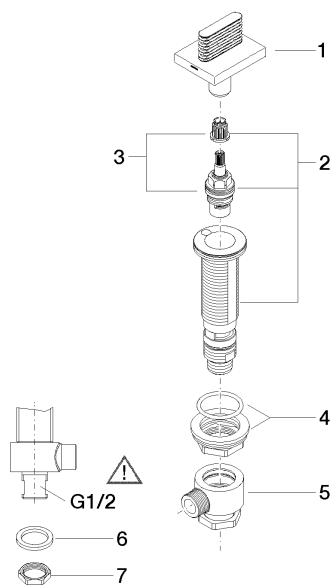

Умывальник - CL.1

Вентиль боковой запираение влево горячий - Dark Platinum matt

Артикульный номер: 20 006 706-99

### Спецификация запасных частей

№	Артикульный №	Наименование	Расходуемое кол-во
1	90 20 70 053 07-99	Ручка для умывальника 60 x 47,5 x 40 мм - Dark Platinum matt	1
2	04 17 11 045 52 90	Вентиль боковой запираение влево 1/2" -	1
3	90 90 03 152 00 90	Деталь верх запираение влево 1/2" -	1
4	04 23 10 032 78 90	Крепление M30 x 1,5 -	1
5	04 17 11 023 10 90	Подключение 1/2" -	1
6	04 23 30 040 00-99	Подключение Ø 10 мм x 3/8" - Dark Platinum matt	1
7	09 30 11 059 90	диск -	1
8	09 23 10 012 90	Крепление 1/2" -	1