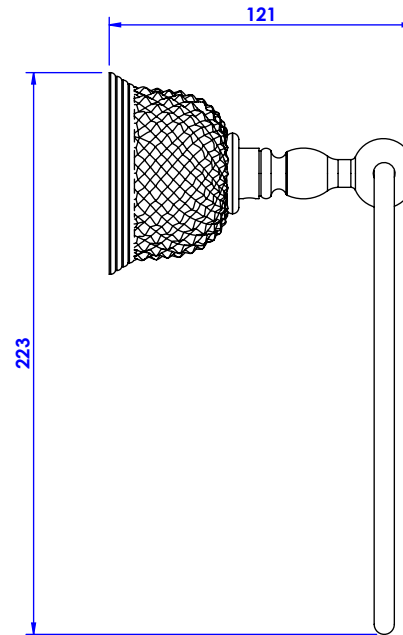

**Collection : Dôme Diamant**

**Porte serviette anneau ø18cm, mural - Wall mounted towel ring, ø18cm.**

Ref : C47-510 Cristal blanc / Clear crystal  
Ref : C48-510 Cristal bleu / Blue crystal  
Ref : C49-510 Cristal rose / Pink crystal

**CRISTAL&BRONZE**

PARIS · 1937

23/10/2019-1