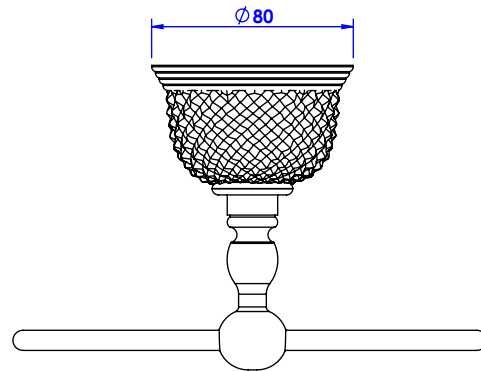

**Collection : Dôme Diamant**

**Porte serviette anneau ø18cm, mural - Wall mounted towel ring, ø18cm.**

Ref : C47-510 Cristal blanc / Clear crystal  
Ref : C48-510 Cristal bleu / Blue crystal  
Ref : C49-510 Cristal rose / Pink crystal