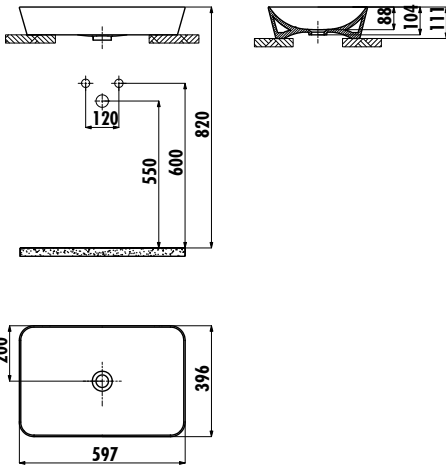

TEKNİK ÇİZİM

ÖZELLİKLER

5 mm
ULTRA
İNCE

Creavit önceden haber vermeksizin, ürünlerde ve teknik detaylarda değişiklik yapma hakkını saklı tutar.

Kalite Yönetim
Sistemi

Müşteri Memnuniyeti
Belgesi

Çevre Yönetim
Sistemi

İş Sağlığı ve Güvenliği
Yönetim Sistemi

LGA

Alman Standartlarına
Uygunluk Belgesi

kiwa

Hollanda Standartlarına
Uygunluk Belgesi

GOST - R

Rusya Standartlarına
Uygunluk Belgesi

UkrSEPRO

Ukrayna Standartlarına
Uygunluk Belgesi

İsrail Standartlarına
Uygunluk Belgesi

Nijerya Standartlarına
Uygunluk Belgesi

Türk Standartlarına
Uygunluk Belgesi