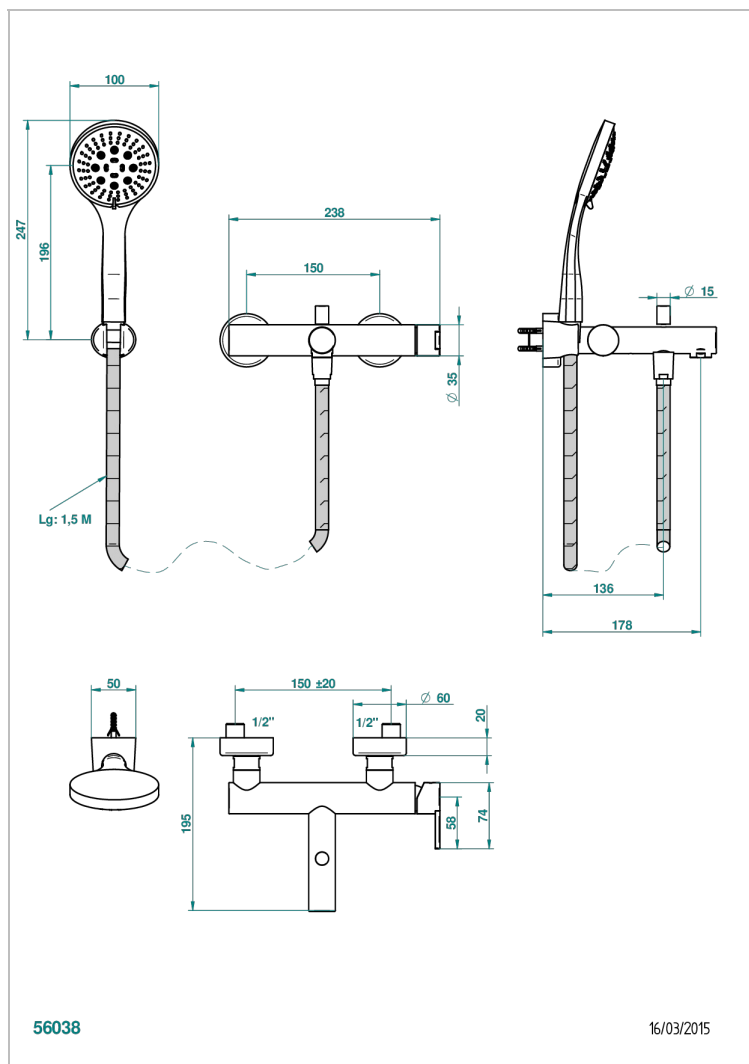

Настенный смеситель для ванны и душа 1/2" (межосевое расстояние 150 мм), в комплекте с настенным крючком, шлангом и ручным душем — рычаг матового зеленого цвета

ХАРАКТЕРИСТИКИ

- Smith
- Настенный смеситель для ванны и душа 1/2" (межосевое расстояние 150 мм), в комплекте с настенным крючком, шлангом и ручным душем — рычаг матового зеленого цвета

ДОСТУПНЫЕ ВАРИАНТЫ ПОКРЫТИЙ

Хром - A02