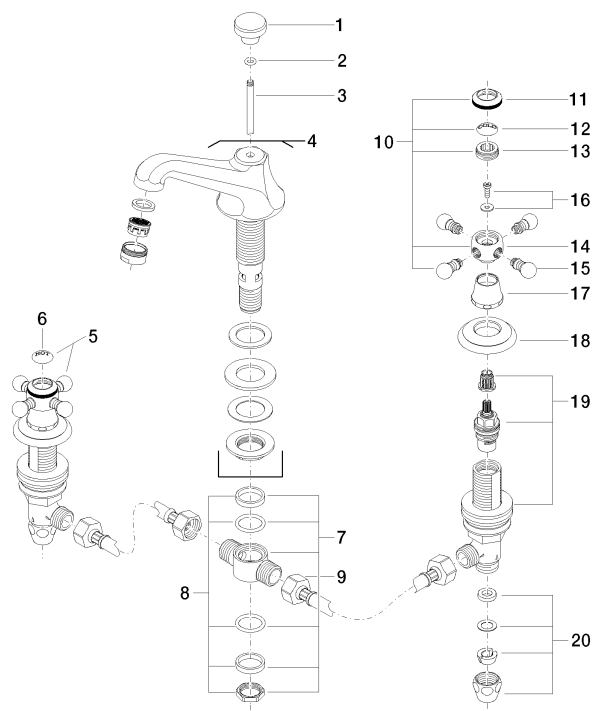

Умывальник - Madison

Смеситель для умывальника на три отверстия со сливным гарнитуром - хром

Артикульный номер: 20 700 360-00

Спецификация запасных частей

21 — Abwassertechnik 04 11 01 001 00 FF

№	Артикульный №	Наименование	Расходуемое кол-во
1	09 20 36 030-00	Потянуть кнопку Ø 30 x 27 мм - хром	1
2	09 14 10 062 90	O-Ring EPDM 70 6,0 x 2,5 мм -	1
3	09 31 09 004-00	Тяга Ø 6 x 425 мм - хром	1
4	13 700 380-00	Излив 135 мм - хром	1
5	04 20 36 002 07-00	Ручка - хром	1
6	09 26 01 011 90	Покрытие -	1
7	04 17 11 020 10 90	Подключение 1/2" x 1/2" -	1
8	90 23 10 012 00 90	Крепление -	1
9	04 30 04 096 00 90	Напорный шланг 1/2" x 1/2" x 400 мм -	2
10	04 20 36 002 06-00	Ручка - хром	1
11	09 20 36 005-00	Ручка Ø 28 x 7 мм - хром	2
12	09 26 01 010 90	Покрытие -	1
13	09 20 83 006 90	Ручка Ø 21 x 7,5 мм -	2
14	09 20 36 002-00	Ручка Ø 29,5 x 30 мм - хром	2
15	09 20 36 004-00	Ручка 15 x 15 x 28 мм - хром	8
16	04 30 30 029 00 90	Крепление -	2
17	09 21 02 055-00	чехол 24 x 29 x 30 мм - хром	2
18	09 27 35 001-00	крышка Ø 55 x 10 мм - хром	2
19	90 17 11 040 51 90	Вентиль боковой заперение вправо 1/2" -	2
20	04 23 30 040 00-00	Подключение Ø 10 мм x 3/8" - хром	2
21	04 11 01 001 00-00	Сливной гарнитур 1 1/4" - хром	1