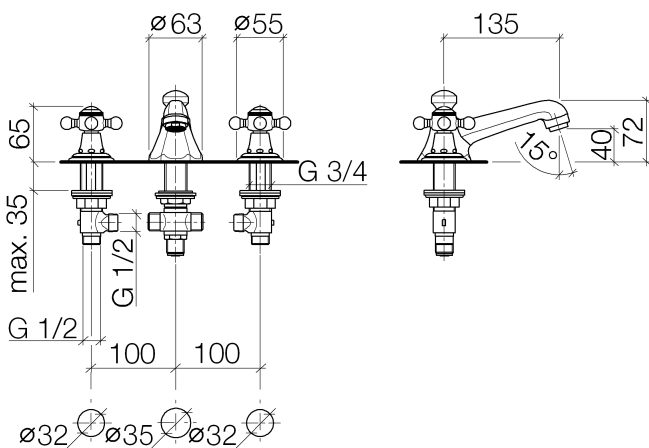

Умывальник - Madison

Смеситель для умывальника на три отверстия со сливным гарнитуром - хром

Артикулный номер: 20 700 360-00

- вылет 135 мм
- неподвижный излив
- круглая обогащенная воздухом струя
- высота смесителя 72 мм
- высота до аэратора 40 мм
- диаметр отверстия вентиля бокового 32 мм
- диаметр отверстия под излив 35 мм
- без розетки
- 2х напорный шланг 1/2" x 1/2"
- расход макс. 7 л/мин
- не содержит свинца
- Группа смесителей согл. DIN 4109: 1
- Только для умывальника с переливным устройством.

хром

размерный чертеж

Все величины в мм / дюймах = мм x 0,0394