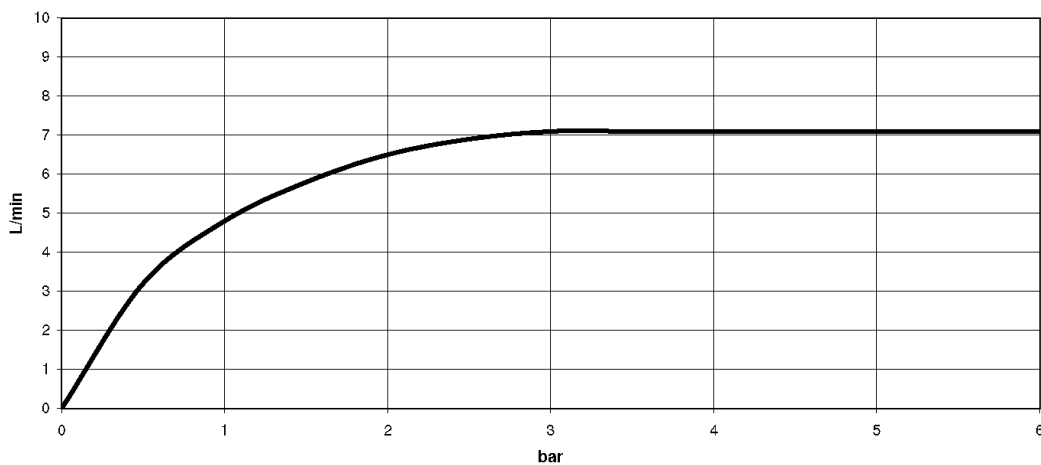

график расхода