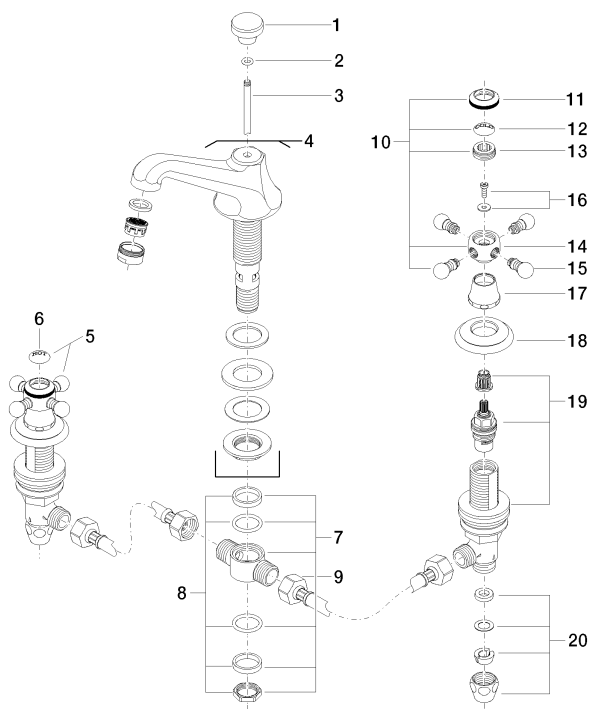

### размерный чертеж

Все величины в мм / дюймах = мм x 0,0394

### график расхода

Умывальник - Madison

Смеситель для умывальника на три отверстия со сливным гарнитуром - хром

Артикульный номер: 20 700 360-00

## Умывальник - Madison

Смеситель для умывальника на три отверстия со сливным гарнитуром - хром

Артикульный номер: 20 700 360-00

### Спецификация запасных частей

21 Abblaufgarntur 04 11 01 001 00 FF

№	Артикульный №	Наименование	Расходуемое кол-во
1	09 20 36 030-00	Потянуть кнопку Ø 30 x 27 мм - хром	1
2	09 14 10 062 90	O-Ring EPDM 70 6,0 x 2,5 мм -	1
3	09 31 09 004-00	Тяга Ø 6 x 425 мм - хром	1
4	13 700 380-00	Излив 135 мм - хром	1
5	04 20 36 002 07-00	Ручка - хром	1
6	09 26 01 011 90	Покрытие -	1
7	04 17 11 020 10 90	Подключение 1/2" x 1/2" -	1
8	90 23 10 012 00 90	Крепление -	1
9	04 30 04 096 00 90	Напорный шланг 1/2" x 1/2" x 400 мм -	2
10	04 20 36 002 06-00	Ручка - хром	1
11	09 20 36 005-00	Ручка Ø 28 x 7 мм - хром	2
12	09 26 01 010 90	Покрытие -	1
13	09 20 83 006 90	Ручка Ø 21 x 7,5 мм -	2
14	09 20 36 002-00	Ручка Ø 29,5 x 30 мм - хром	2
15	09 20 36 004-00	Ручка 15 x 15 x 28 мм - хром	8
16	04 30 30 029 00 90	Крепление -	2
17	09 21 02 055-00	чехол 24 x 29 x 30 мм - хром	2
18	09 27 35 001-00	крышка Ø 55 x 10 мм - хром	2
19	90 17 11 040 51 90	Вентиль боковой запираение вправо 1/2" -	2
20	04 23 30 040 00-00	Подключение Ø 10 мм x 3/8" - хром	2
21	04 11 01 001 00-00	Сливной гарнитур 1 1/4" - хром	1