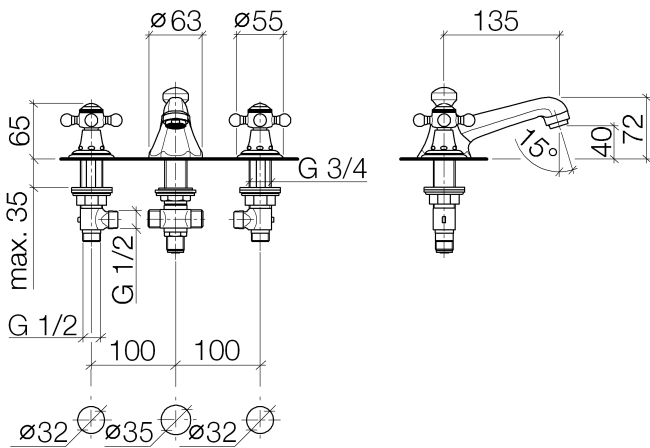

Умывальник - Madison

Смеситель для умывальника на три отверстия со сливным гарнитуром - хром

Артикульный номер: 20 700 360-00

- вылет 135 мм
- неподвижный излив
- круглая обогащенная воздухом струя
- высота смесителя 72 мм
- высота до аэратора 40 мм
- диаметр отверстия вентиля бокового 32 мм
- диаметр отверстия под излив 35 мм
- без розетки
- 2х напорный шланг 1/2" x 1/2"
- расход макс. 7 л/мин
- не содержит свинца
- Группа смесителей согл. DIN 4109: 1
- Только для умывальника с переливным устройством.

## Умывальник - Madison

Смеситель для умывальника на три отверстия со сливным гарнитуром - хром

Артикульный номер: 20 700 360-00

### размерный чертеж

Все величины в мм / дюймах = мм x 0,0394

### график расхода

Умывальник - Madison

Смеситель для умывальника на три отверстия со сливным гарнитуром - хром

Артикульный номер: 20 700 360-00