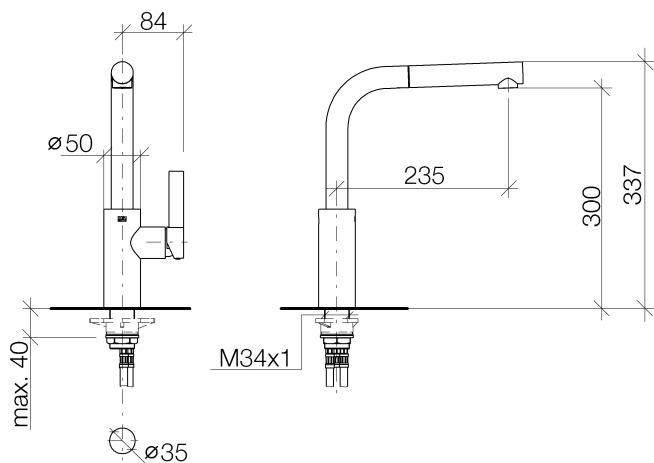

Кухня - Elio

Смеситель однорычажный Pull-out - латунь сатинированная

Артикулный номер: 33 840 790-28

- вылет 235 мм
- поворотный излив 360°
- обогащенная воздухом струя
- высота смесителя 337 мм
- высота до аэратора 300 мм
- диаметр сверлёного отверстия 35 мм
- гибкий шланг с душевой струей в текстильной оплетке 1500 мм
- расход макс. 8,8 л/мин при гидравлическом давлении 3 бара
- не содержит свинца
- Группа смесителей согл. DIN 4109: 1
- Защищён от обратного потока.

латунь сатинированная

размерный чертеж

Все величины в мм / дюймах = мм x 0,0394