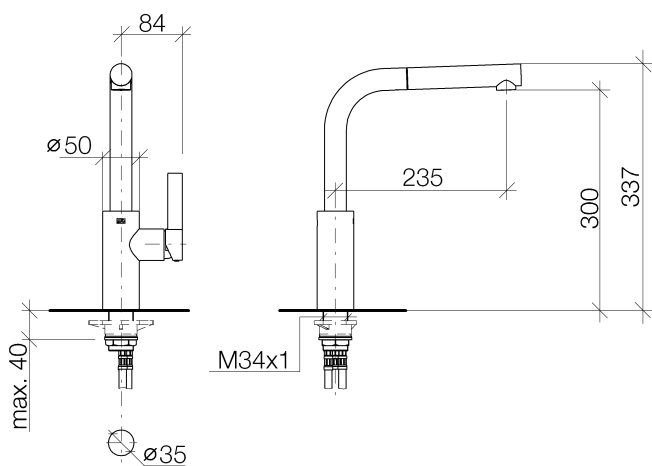

Кухня - Elio

Смеситель однорычажный Pull-out - латунь сатинированная

Артикульный номер: 33 840 790-28

- вылет 235 мм
- поворотный излив 360°
- обогащенная воздухом струя
- высота смесителя 337 мм
- высота до аэратора 300 мм
- диаметр сверлёного отверстия 35 мм
- гибкий шланг с душевой струей в текстильной оплетке 1500 мм
- расход макс. 8,8 л/мин при гидравлическом давлении 3 бара
- не содержит свинца
- Группа смесителей согл. DIN 4109: 1
- Защищён от обратного потока.

латунь сатинированная

размерный чертеж

Все величины в мм / дюймах = мм x 0,0394

Кухня - Elio

Смеситель однорычажный Pull-out - латунь сатинированная

Артикулный номер: 33 840 790-28

график расхода

Кухня - Elio

Смеситель однорычажный Pull-out - латунь сатинированная

Артикулльный номер: 33 840 790-28

Другие варианты поверхностей

хром

33 840 790-00

платина матовая

33 840 790-06

платина