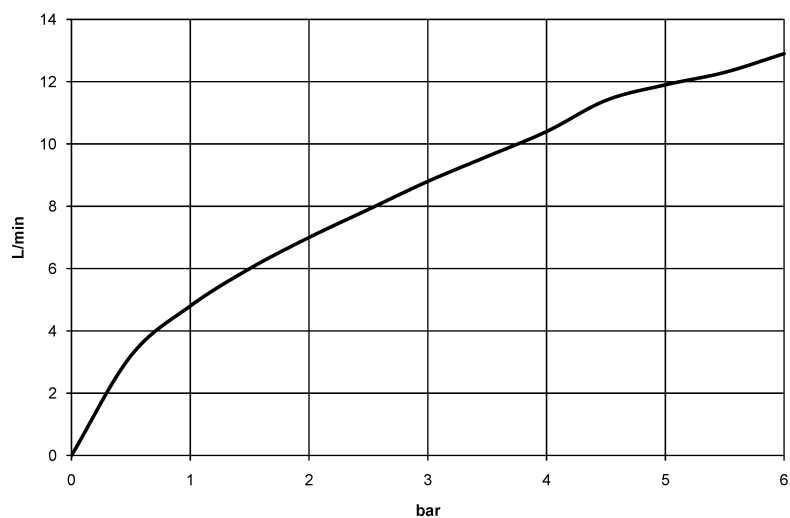

Кухня - Elio

Смеситель однорычажный Pull-out - латунь сатинированная

Артикульный номер: 33 840 790-28

- вылет 235 мм
- поворотный излив 360°
- обогащенная воздухом струя
- высота смесителя 337 мм
- высота до аэратора 300 мм
- диаметр сверлёного отверстия 35 мм
- гибкий шланг с душевой струей в текстильной оплетке 1500 мм
- расход макс. 8,8 л/мин при гидравлическом давлении 3 бара
- не содержит свинца
- Группа смесителей согл. DIN 4109: 1
- Защищён от обратного потока.

латунь сатинированная

размерный чертеж

Все величины в мм / дюймах = мм x 0,0394

Кухня - Elio

Смеситель однорычажный Pull-out - латунь сатинированная

Артикулный номер: 33 840 790-28

график расхода

Кухня - Elio