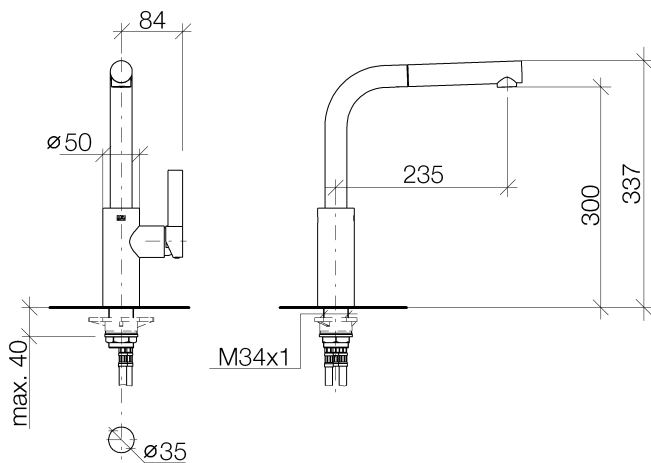

Кухня - Elio

Смеситель однорычажный Pull-out - латунь сатинированная

Артикульный номер: 33 840 790-28

- вылет 235 мм
- поворотный излив 360°
- обогащенная воздухом струя
- высота смесителя 337 мм
- высота до аэратора 300 мм
- диаметр сверлёного отверстия 35 мм
- гибкий шланг с душевой струей в текстильной оплетке 1500 мм
- расход макс. 8,8 л/мин при гидравлическом давлении 3 бара
- не содержит свинца
- Группа смесителей согл. DIN 4109: 1
- Защищён от обратного потока.

латунь сатинированная

размерный чертеж

Все величины в мм / дюймах = мм x 0,0394

Мы оставляем за собой право на изменение моделей, товарного ассортимента и технических характеристик. Наличие погрешностей не исключается. Более подробную информацию Вы получите на сайте: www.dornbracht.com +49 (0) 2371 433-460 mail@dornbrachgroup.de

Кухня - Elio

Смеситель однорычажный Pull-out - латунь сатинированная

Артикульный номер: 33 840 790-28

график расхода

Кухня - Elio

Смеситель однорычажный Pull-out - латунь сатинированная

Артикульный номер: 33 840 790-28