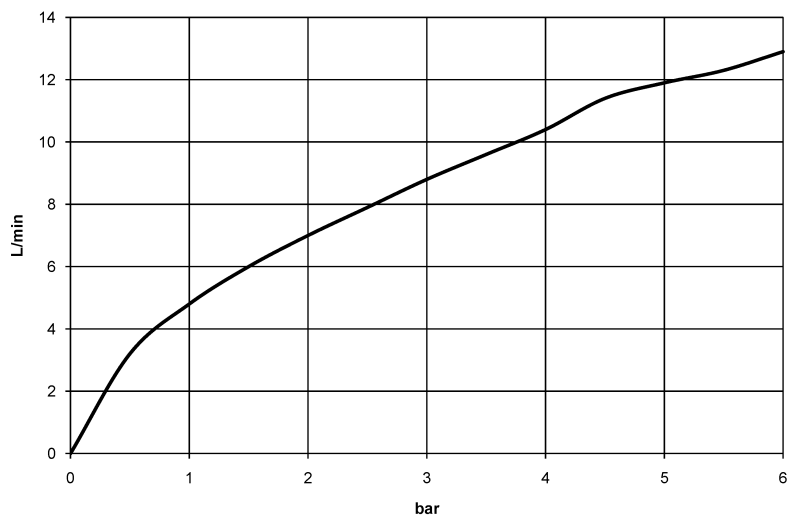

Кухня - Elio

Смеситель однорычажный Pull-out - латунь сатинированная

Артикульный номер: 33 840 790-28

- вылет 235 мм
- поворотный излив 360°
- обогащенная воздухом струя
- высота смесителя 337 мм
- высота до аэратора 300 мм
- диаметр сверлёного отверстия 35 мм
- гибкий шланг с душевой струей в текстильной оплетке 1500 мм
- расход макс. 8,8 л/мин при гидравлическом давлении 3 бара
- не содержит свинца
- Группа смесителей согл. DIN 4109: 1
- Защищён от обратного потока.

Кухня - Elio

Смеситель однорычажный Pull-out - латунь сатинированная

Артикульный номер: 33 840 790-28

график расхода

Кухня - Elio

Смеситель однорычажный Pull-out - латунь сатинированная

Артикульный номер: 33 840 790-28