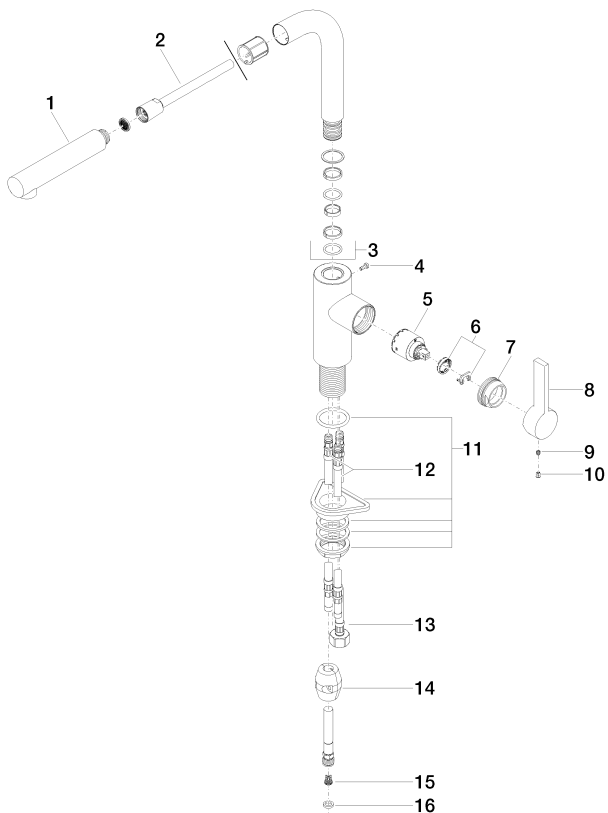

Кухня - Elio

Смеситель однорычажный Pull-out - латунь сатинированная

Артикульный номер: 33 840 790-28

- вылет 235 мм
- поворотный излив 360°
- обогащенная воздухом струя
- высота смесителя 337 мм
- высота до аэратора 300 мм
- диаметр сверлёного отверстия 35 мм
- гибкий шланг с душевой струей в текстильной оплетке 1500 мм
- расход макс. 8,8 л/мин при гидравлическом давлении 3 бара
- не содержит свинца
- Группа смесителей согл. DIN 4109: 1
- Защищён от обратного потока.

Кухня - Elio

Смеситель однорычажный Pull-out - латунь сатинированная

Артикульный номер: 33 840 790-28

график расхода

Кухня - Elio

Смеситель однорычажный Pull-out - латунь сатинированная

Артикульный номер: 33 840 790-28

Кухня - Elio

Смеситель однорычажный Pull-out - латунь сатинированная

Артикульный номер: 33 840 790-28

Спецификация запасных частей

№	Артикульный №	Наименование	Расходуемое кол-во
1	04 12 11 106 00-28	Душевая лейка 30 x 35 x 168 мм - латунь сатинированная	1
2	04 30 02 059 00-28	Шланг 1/2" x M15x1 x 1500 мм - латунь сатинированная	1
3	90 28 22 186 00-28	трубопровод 245 x 125 x 135 мм - латунь сатинированная	1
4	09 30 30 054 90	Крепление M4 x 10 мм -	1
5	90 15 05 061 00 90	Картридж черный Ø 35 x 52 мм -	1
6	04 28 10 148 00 90	Картридж -	1
7	09 24 04 141-28	Крепление Ø 40 x 18 мм - латунь сатинированная	1
8	09 20 79 040-28	Ручка 120 x 43 x 23 мм - латунь сатинированная	1
9	09 31 11 030 90	Крепление M5 x 5 мм -	1
10	09 31 20 017 90	Донный клапан -	1
11	04 23 10 044 02 90	Крепление M34 x 1 -	1
12	04 30 04 016 00 90	Напорный шланг M10x1 x 420 мм -	2
13	04 30 04 029 00 90	Напорный шланг M10x1 x M15x1 x 420 мм -	1
14	04 21 50 005 00 90	Вес -	1
15	09 23 01 095 90	Flow limiter with back-flow prevention желтый 8,3 л/мин. -	1
16	09 14 20 019 90	Прокладка Vf 3110 13,9 x 10 x 2 мм -	1