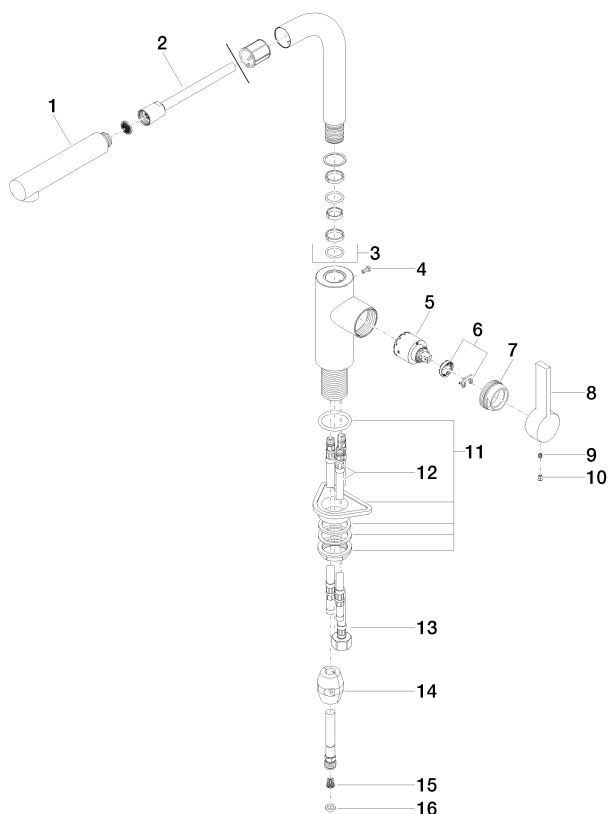

Кухня - Elio

Смеситель однорычажный Pull-out - латунь сатинированная

Артикулный номер: 33 840 790-28

### Спецификация запасных частей

№	Артикулный №	Наименование	Расходуемое кол-во
1	04 12 11 106 00-28	Душевая лейка 30 x 35 x 168 мм - латунь сатинированная	1
2	04 30 02 059 00-28	Шланг 1/2" x M15x1 x 1500 мм - латунь сатинированная	1
3	90 28 22 186 00-28	трубопровод 245 x 125 x 135 мм - латунь сатинированная	1
4	09 30 30 054 90	Крепление M4 x 10 мм -	1
5	90 15 05 061 00 90	Картридж черный Ø 35 x 52 мм -	1
6	04 28 10 148 00 90	Картридж -	1
7	09 24 04 141-28	Крепление Ø 40 x 18 мм - латунь сатинированная	1
8	09 20 79 040-28	Ручка 120 x 43 x 23 мм - латунь сатинированная	1
9	09 31 11 030 90	Крепление M5 x 5 мм -	1
10	09 31 20 017 90	Донный клапан -	1
11	04 23 10 044 02 90	Крепление M34 x 1 -	1
12	04 30 04 016 00 90	Напорный шланг M10x1 x 420 мм -	2
13	04 30 04 029 00 90	Напорный шланг M10x1 x M15x1 x 420 мм -	1
14	04 21 50 005 00 90	Вес -	1
15	09 23 01 095 90	Flow limiter with back-flow prevention желтый 8,3 л/мин. -	1
16	09 14 20 019 90	Прокладка Vf 3110 13,9 x 10 x 2 мм -	1