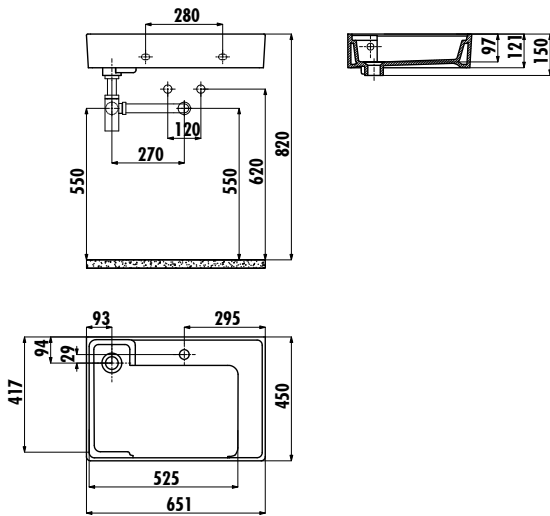

TEKNİK ÇİZİM

ÖZELLİKLER

Creavit önceden haber vermezsiniz, ürünlerde ve teknik detaylarda değişiklik yapma hakkını saklı tutar.

Kalite Yönetim Sistemi

Müşteri Memnuniyeti Belgesi

Çevre Yönetim Sistemi

İş Sağlığı ve Güvenliği Yönetim Sistemi

LGA

Alman Standartlarına Uygunluk Belgesi

kiwa

Hollanda Standartlarına Uygunluk Belgesi

GOST - R

Rusya Standartlarına Uygunluk Belgesi

UKRSEPRO

Ukrayna Standartlarına Uygunluk Belgesi

İsrail Standartlarına Uygunluk Belgesi

Nijerya Standartlarına Uygunluk Belgesi

Türk Standartlarına Uygunluk Belgesi