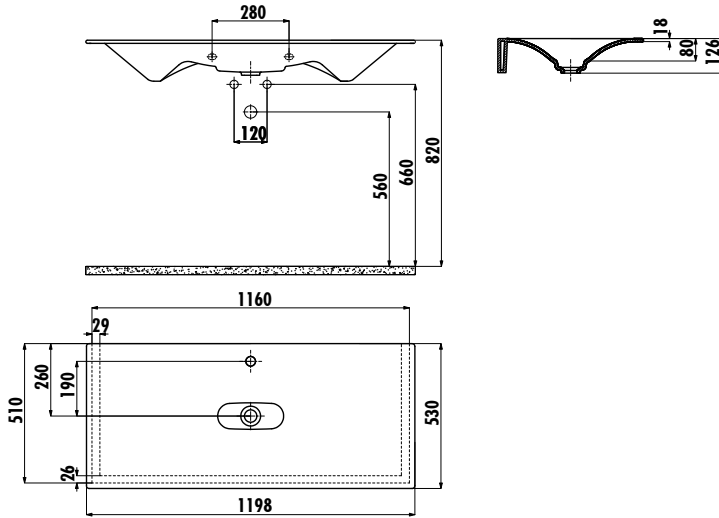

TEKNİK ÇİZİM

ÖZELLİKLER

Creavit önceden haber vermeksizin, ürünlerde ve teknik detaylarda değişiklik yapma hakkını saklı tutar.

Kalite Yönetim Sistemi

Müşteri Memnuniyeti Belgesi

Çevre Yönetim Sistemi

İş Sağlığı ve Güvenliği Yönetim Sistemi

LGA

Alman Standartlarına Uygunluk Belgesi

kiwa

Hollanda Standartlarına Uygunluk Belgesi

GOST - R

Rusya Standartlarına Uygunluk Belgesi

UKRSEPRO

Ukrayna Standartlarına Uygunluk Belgesi

İsrail Standartlarına Uygunluk Belgesi

Nijerya Standartlarına Uygunluk Belgesi

Türk Standartlarına Uygunluk Belgesi