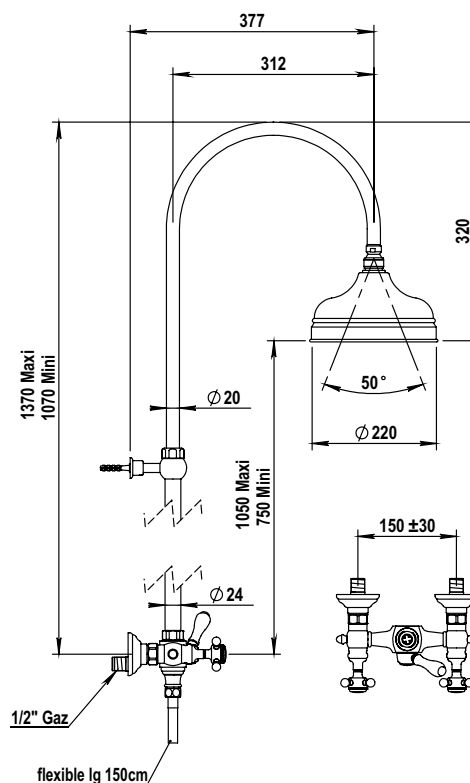

Réf. **02.544**

**Mélangeur de douche mural complet**

EN OPTION / OPTIONAL

Colonne de douche avec pomme  
ø 270 mm Réf. 6977.  
Shower column with head  
ø 270 mm Ref. 6977.

**CARACTÉRISTIQUES**

Mélangeur de douche mural complet entraxe 150 ± 30 mm, douche sur colonne réglable en hauteur (67 à 105 cm) + pomme ø 220 anti-calcaire + douchette + flexible + crochet

Complete wall shower mixer centers 150 ± 30 mm, showerhead Ø 220 mm with anti-scale nozzles on adjustable column ( 67 to 105 cm) + handshower +flexible hose + wall hook

Débits / Flow rate :

- Pomme de douche / Shower head : **18 L / mn**
- Douchette / Handshower : **14 L / mn**