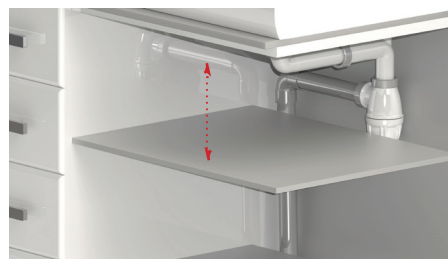

RACCORDEMENT LAVABO 2 VASQUES

611200

tubulure gain d'espace bi-matière

CARACTERISTIQUES

- tubulure plastique extensible et réglable
- siphon sortie Ø 32 avec joints intégrés
- 2 prises trop-plein

PERFORMANCES

Hauteur sous lavabo : **46 mm (siphon déporté)**
Entraxe : **réglage largeur et profondeur**
Débit : **36l/mn**

CONDITIONNEMENT

Packaging : **sachet**
Dimensions (mm) : **300 x 450 mm**
Parcel unit : **x 1**

REFERENCE

611200 001 00

SPECIFICATIONS

AVANTAGES

Installation rapide : technologie Connectic adaptée à tout type de lavabo.

1 sortie unique pour 2 vasques
100% gain d'espace
100% étanche

EAN CODE

3364549268459

technologie connectic
ajustement facile

technologie connectic
ajustement facile

Gain d'espace sous lavabo

existe en version lavabo 1 vasque et évier 1 et 2 cuves

Tous nos produits sur
www.valentin.fr