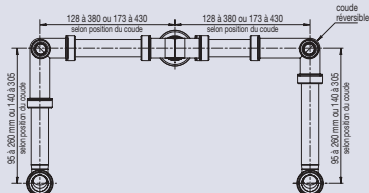

RACCORDEMENT LAVABO 2 VASQUES

611200

tubulure gain d'espace bi-matière

CARACTERISTIQUES

- tubulure plastique extensible et réglable
- siphon sortie Ø 32 avec joints intégrés
- 2 prises trop-plein

PERFORMANCES

Hauteur sous lavabo : **46 mm (siphon déporté)**
Entraxe : **réglage largeur et profondeur**
Débit : **36l/mn**

CONDITIONNEMENT

Packaging : **sachet**
Dimensions (mm) : **300 x 450 mm**
Parcel unit : **x 1**

REFERENCE

611200 001 00

SPECIFICATIONS

AVANTAGES

Installation rapide : technologie Connectic adaptée à tout type de lavabo.

1 sortie unique pour 2 vasques
100% gain d'espace
100% étanche

EAN CODE

3364549268459

technologie connectic
ajustement facile

technologie connectic
ajustement facile

Gain d'espace sous lavabo

existe en version lavabo 1 vasque et évier 1 et 2 cuves

Tous nos produits sur
www.valentin.fr