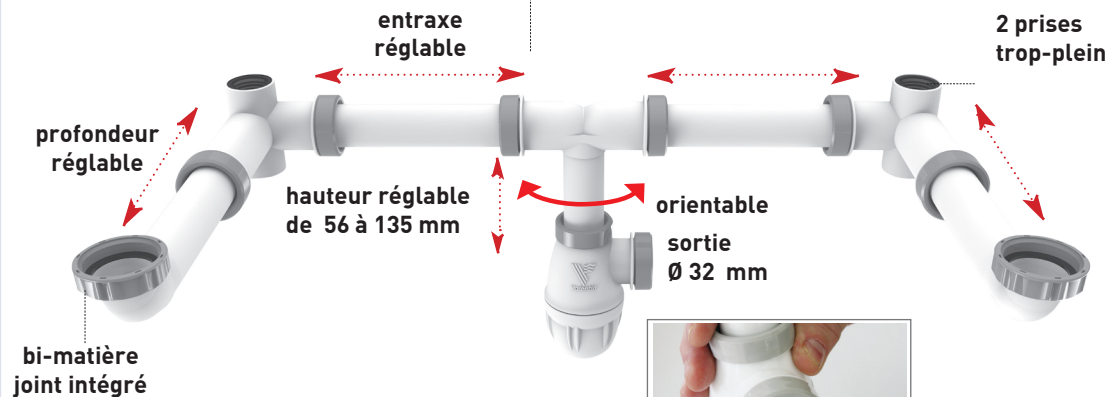

RACCORDEMENT LAVABO 2 VASQUES

611200

tubulure gain d'espace bi-matière

CARACTERISTIQUES

- tubulure plastique extensible et réglable
- siphon sortie Ø 32 avec joints intégrés
- 2 prises trop-plein

PERFORMANCES

Hauteur sous lavabo : **46 mm (siphon déporté)**
Entraxe : **réglage largeur et profondeur**
Débit : **36l/mn**

CONDITIONNEMENT

Packaging : **sachet**
Dimensions (mm) : **300 x 450 mm**
Parcel unit : **x 1**

REFERENCE

611200 001 00

SPECIFICATIONS

AVANTAGES

Installation rapide : technologie Connectic adaptée à tout type de lavabo.

1 sortie unique pour 2 vasques
100% gain d'espace
100% étanche

EAN CODE

3364549268459

technologie connectic
ajustement facile

technologie connectic
ajustement facile

Gain d'espace sous lavabo

existe en version lavabo 1 vasque et évier 1 et 2 cuves

Tous nos produits sur
www.valentin.fr