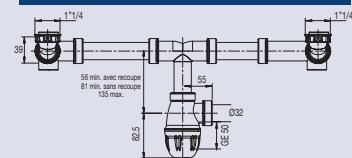

RACCORDEMENT LAVABO 2 VASQUES

611200

tubulure gain d'espace bi-matière

CARACTERISTIQUES

- tubulure plastique extensible et réglable
- siphon sortie Ø 32 avec joints intégrés
- 2 prises trop-plein

PERFORMANCES

Hauteur sous lavabo : **46 mm (siphon déporté)**
Entraxe : **réglage largeur et profondeur**
Débit : **36l/mn**

CONDITIONNEMENT

Packaging : **sachet**
Dimensions (mm) : **300 x 450 mm**
Parcel unit : **x 1**

REFERENCE

611200 001 00

SPECIFICATIONS

AVANTAGES

Installation rapide : technologie Connectic adaptée à tout type de lavabo.

1 sortie unique pour 2 vasques
100% gain d'espace
100% étanche

EAN CODE

3364549268459

technologie connectic
ajustement facile

technologie connectic
ajustement facile

Gain d'espace sous lavabo

existe en version lavabo 1 vasque et évier 1 et 2 cuves

Tous nos produits sur
www.valentin.fr