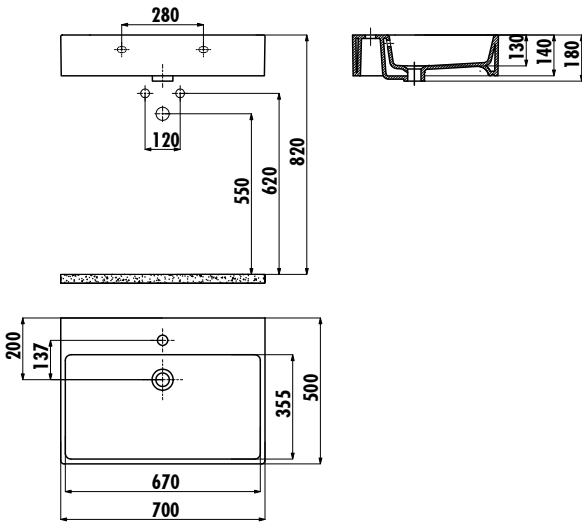

TEKNİK ÇİZİM

ÖZELLİKLER

Creavit önceden haber vermeksizin, ürünlerde ve teknik detaylarda değişiklik yapma hakkını saklı tutar.

Kalite Yönetim Sistemi

Müşteri Memnuniyeti Belgesi

Çevre Yönetim Sistemi

İş Sağlığı ve Güvenliği Yönetim Sistemi

LGA

Alman Standartlarına Uygunluk Belgesi

kiwa

Hollanda Standartlarına Uygunluk Belgesi

GOST - R

Rusya Standartlarına Uygunluk Belgesi

UkrSEPRO

Ukrayna Standartlarına Uygunluk Belgesi

İsrail Standartlarına Uygunluk Belgesi

Nijerya Standartlarına Uygunluk Belgesi

Türk Standartlarına Uygunluk Belgesi