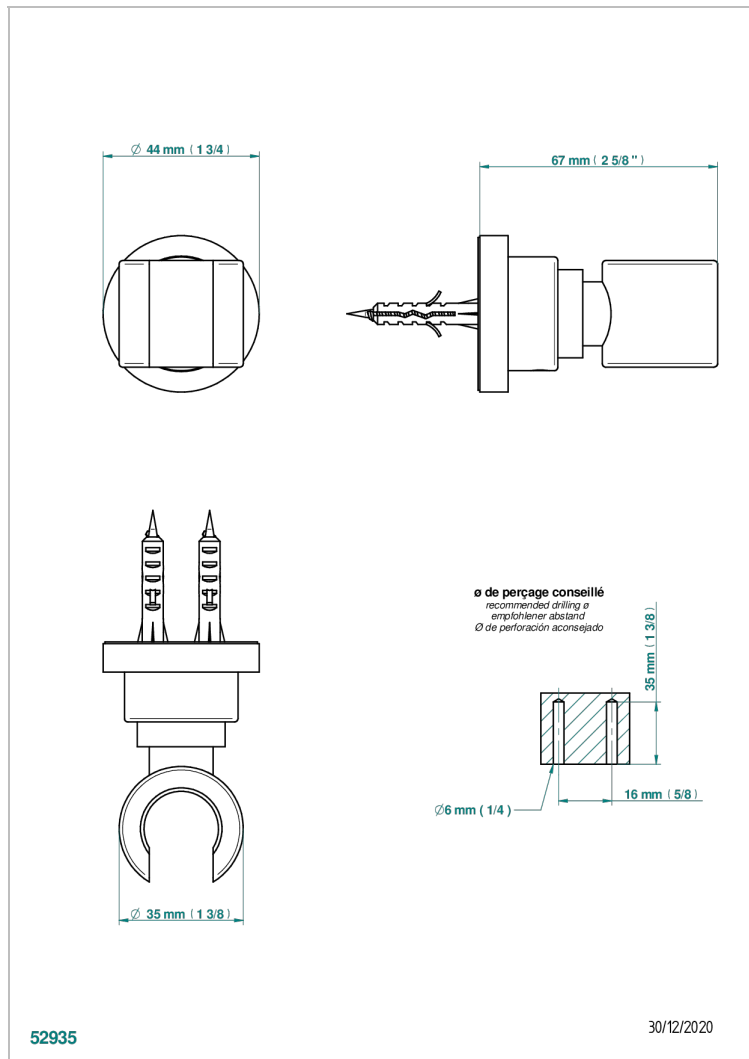

BEYOND CRYSTAL С КРАСНЫМ ХРУСТАЛЕМ

U6H-53F

Кронштейн стационарный встраиваемый в стену

THG[®]
PARIS

52935

30/12/2020

ХАРАКТЕРИСТИКИ

- Beyond crystal с красным хрусталём
- Кронштейн стационарный встраиваемый в стену