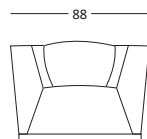

NOON

HECTOR DIEGO

NN801
BUTACA
ARMCHAIR
88 x 82 x 68 CM.

NN802
DIVAN
176 x 82 x 68 CM.

NN803
DIVAN ALTO
HIGH DIVAN
176 x 82 x 135 CM.

NN023
POUFF CHAISE LONGUE
90 x 90 CM.

NN021
POUFF
60 x 60 CM.

NN061
RESPALDO
BACK CUSHION
52 x 38 CM.

NN060
RESPALDO
BACK CUSHION
60 x 52 CM.

NN004
SOFA 3 PLAZAS
3 SEATS
206 CM.

NN008 - MOD. CON BRAZO IZQ. / LEFT ARM 122 CM.
NN010 - MOD. CON BRAZO IZQ. / LEFT ARM 162 CM.
NN012 - MOD. CON BRAZO IZQ. / LEFT ARM 182 CM.
NN014 - MOD. CON BRAZO IZQ. / LEFT ARM 202 CM.

NN009 - MOD. CON BRAZO DCH. / RIGHT ARM 122 CM.
NN011 - MOD. CON BRAZO DCH. / RIGHT ARM 162 CM.
NN013 - MOD. CON BRAZO DCH. / RIGHT ARM 182 CM.
NN015 - MOD. CON BRAZO DCH. / RIGHT ARM 202 CM.

NN020
MOD. RINCON
CORNER
104 x 104 CM.