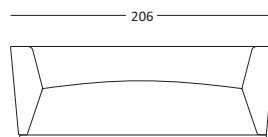

NN008 - MOD. CON BRAZO IZQ. / LEFT ARM 122 CM.
NN010 - MOD. CON BRAZO IZQ. / LEFT ARM 162 CM.
NN012 - MOD. CON BRAZO IZQ. / LEFT ARM 182 CM.
NN014 - MOD. CON BRAZO IZQ. / LEFT ARM 202 CM.