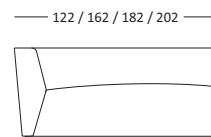

NOON

HECTOR DIEGO

NN801
BUTACA
ARMCHAIR
88 x 82 x 68 CM.

NN802
DIVAN
176 x 82 x 68 CM.

NN803
DIVAN ALTO
HIGH DIVAN
176 x 82 x 135 CM.

NN023
POUFF CHAISE LONGUE
90 x 90 CM.

NN021
POUFF
60 x 60 CM.

NN061
RESPALDO
BACK CUSHION
52 x 38 CM.

NN060
RESPALDO
BACK CUSHION
60 x 52 CM.

NN004
SOFA 3 PLAZAS
3 SEATS
206 CM.

NN008 - MOD. CON BRAZO IZQ. / LEFT ARM 122 CM.
NN010 - MOD. CON BRAZO IZQ. / LEFT ARM 162 CM.
NN012 - MOD. CON BRAZO IZQ. / LEFT ARM 182 CM.
NN014 - MOD. CON BRAZO IZQ. / LEFT ARM 202 CM.

NN009 - MOD. CON BRAZO DCH. / RIGHT ARM 122 CM.
NN011 - MOD. CON BRAZO DCH. / RIGHT ARM 162 CM.
NN013 - MOD. CON BRAZO DCH. / RIGHT ARM 182 CM.
NN015 - MOD. CON BRAZO DCH. / RIGHT ARM 202 CM.

NN020
MOD. RINCON
CORNER
104 x 104 CM.