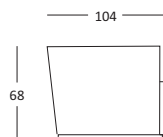

NOON

HECTOR DIEGO

NN801
BUTACA
ARMCHAIR
88 x 82 x 68 CM.

NN802
DIVAN
176 x 82 x 68 CM.

NN803
DIVAN ALTO
HIGH DIVAN
176 x 82 x 135 CM.

NN023
POUFF CHAISE LONGUE
90 x 90 CM.

NN021
POUFF
60 x 60 CM.

NN061
RESPALDO
BACK CUSHION
52 x 38 CM.

NN060
RESPALDO
BACK CUSHION
60 x 52 CM.

NN004
SOFA 3 PLAZAS
3 SEATS
206 CM.

NN008 - MOD. CON BRAZO IZQ. / LEFT ARM 122 CM.
NN010 - MOD. CON BRAZO IZQ. / LEFT ARM 162 CM.
NN012 - MOD. CON BRAZO IZQ. / LEFT ARM 182 CM.
NN014 - MOD. CON BRAZO IZQ. / LEFT ARM 202 CM.

NN009 - MOD. CON BRAZO DCH. / RIGHT ARM 122 CM.
NN011 - MOD. CON BRAZO DCH. / RIGHT ARM 162 CM.
NN013 - MOD. CON BRAZO DCH. / RIGHT ARM 182 CM.
NN015 - MOD. CON BRAZO DCH. / RIGHT ARM 202 CM.

NN020
MOD. RINCON
CORNER
104 x 104 CM.