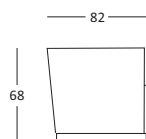

NOON

HECTOR DIEGO

NN801
BUTACA
ARMCHAIR
88 x 82 x 68 CM.

NN802
DIVAN
176 x 82 x 68 CM.

NN803
DIVAN ALTO
HIGH DIVAN
176 x 82 x 135 CM.

NN023
POUFF CHAISE LONGUE
90 x 90 CM.

NN021
POUFF
60 x 60 CM.

NN061
RESPALDO
BACK CUSHION
52 x 38 CM.