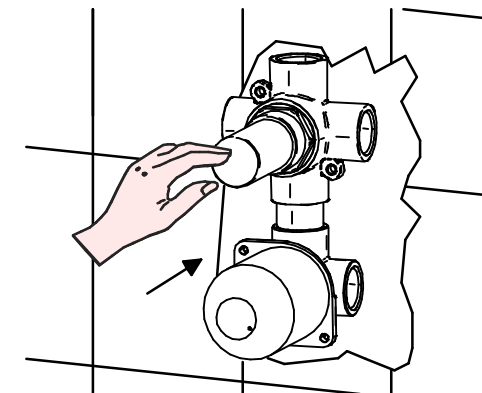

Incassi

Istruzioni di installazione / Installation instruction

Art. 124034 - Art. 124035

Per installatore: Al fine di garantire la durata del prodotto installare rubinetti con filtro da pulire periodicamente. Effettuare risciacquo delle tubazioni prima di installare il prodotto (PUNTO 1). Eventuali residui se finissero all'interno della cartuccia potrebbero causarne il danneggiamento
For installer: In order to guarantee a long duration of the product install valves with filter, which have to be regularly cleaned (POINT 1). Carry out the rinsing of the pipes before install the tap. Some external materials may damage the cadrige if not removed before the installation.

1 IMPORTANTISSIMO

2

3

4

5

6

7

MADE IN ITALY

DESIGN

MADE IN ITALY

Questo prodotto è stato realizzato interamente in Italia con l'utilizzo di materie prime di altissima qualità

EQB

This product has been entirely manufactured in Italy, by top quality raw materials.

MADE IN ITALY

DESIGN

MADE IN ITALY

Questo prodotto è stato realizzato interamente in Italia con l'utilizzo di materie prime di altissima qualità

EQB

This product has been entirely manufactured in Italy, by top quality raw materials.