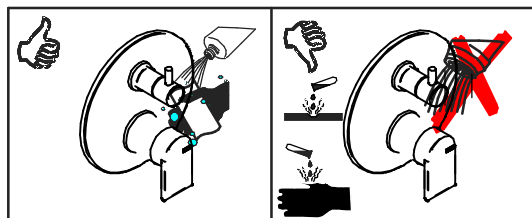

RICAMBI / SPARE PARTS

Cod. 704015 Per 1200/2/72
Cod. 044001 Per 1200/2/04
Cod. 444002 Per 1200/2/44
122009 x 2 OUT
122011 x 3 OUT
124032
125026
025002
124020

COD. 124032	COD. 124020	COD. 704015	COD. 044001	COD. 444002