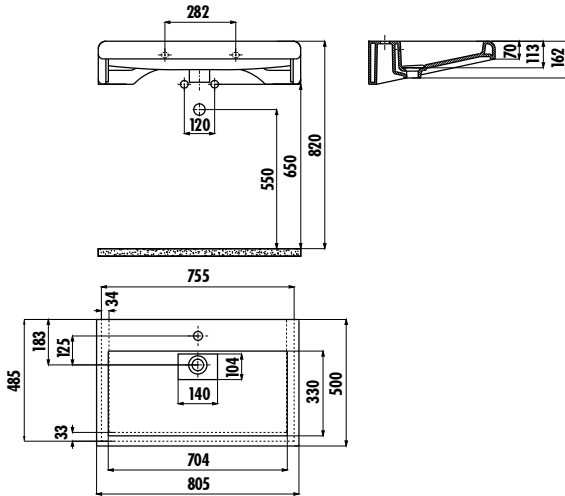

TEKNİK ÇİZİM

ÖZELLİKLER

Creavit önceden haber vermeksizin, ürünlerde ve teknik detaylarda değişiklik yapma hakkını saklı tutar.

Kalite Yönetim Sistemi

Müşteri Memnuniyeti Belgesi

Çevre Yönetim Sistemi

İş Sağlığı ve Güvenliği Yönetim Sistemi

LGA

Alman Standartlarına Uygunluk Belgesi

kiwa

Hollanda Standartlarına Uygunluk Belgesi

GOST - R

Rusya Standartlarına Uygunluk Belgesi

UkrSEPRO

Ukrayna Standartlarına Uygunluk Belgesi

İsrail Standartlarına Uygunluk Belgesi

Nijerya Standartlarına Uygunluk Belgesi

Türk Standartlarına Uygunluk Belgesi