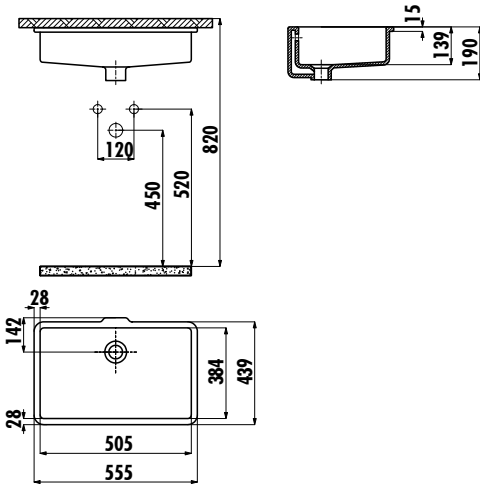

TEKNİK ÇİZİM

ÖZELLİKLER

Creavit önceden haber vermeksizin, ürünlerde ve teknik detaylarda değişiklik yapma hakkını saklı tutar.

Kalite Yönetim Sistemi

Müşteri Memnuniyeti Belgesi

Çevre Yönetim Sistemi

İş Sağlığı ve Güvenliği Yönetim Sistemi

LGA

Alman Standartlarına Uygunluk Belgesi

kiwa

Hollanda Standartlarına Uygunluk Belgesi

GOST - R

Rusya Standartlarına Uygunluk Belgesi

UkrSEPRO

Ukrayna Standartlarına Uygunluk Belgesi

İsrail Standartlarına Uygunluk Belgesi

Nijerya Standartlarına Uygunluk Belgesi

Türk Standartlarına Uygunluk Belgesi