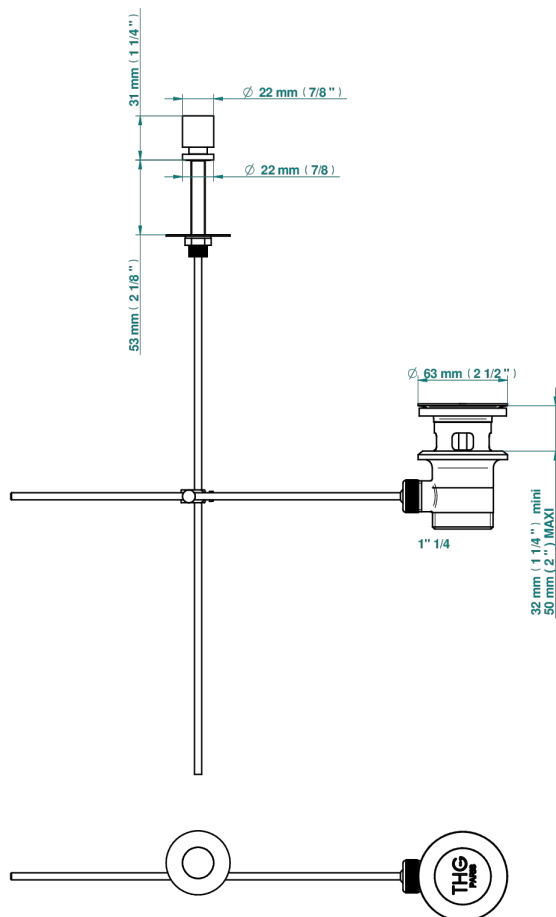

BEYOND CRYSTAL С ПРОЗРАЧНЫМ ХРУСТАЛЕМ

U6F-334

Донный клапан для раковины с внешним штоком управления

THG[®]
PARIS

56318

08/07/2020

ХАРАКТЕРИСТИКИ

- Beyond crystal с прозрачным хрусталём
- Донный клапан для раковины с внешним штоком управления

Покрытие PVD никель - H55
Розовое золото - F27
Сатинированное золото - F03
Сатинированный хром - C03
Светлое золото - F30
Серебро с родием - F18

Состаренный никель - H28
Хром - A02
Хром/золото - G02