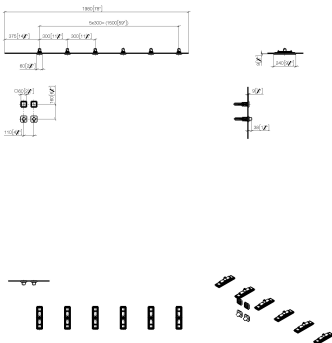

Душ - Horizontal Shower
HORIZONTAL SHOWER^{ATT} Массажный душ - платина матовая
 Артикульный номер: 41 287 979-06

- комплект завершающего монтажа

6x WATER BAR душ для тела скрытого монтажа

- дождевая струя
- расход макс. 8 л/мин

6x eVALVE электронный клапан регулировки температуры и напора воды

- автоматическая защита от ожогов

1x электронные элементы управления (SMART TOOLS)

- 2x элемента управления Дисплейный переключатель с электронной регулировкой точек подачи воды и управлением сценариями, 60x60 мм каждый
- 2 органа управления: поворотные регуляторы с электронным управлением температурой и расходом 60 x 60 мм каждый
- Нет в наличии в США и Канаде вследствие локальных требований. Для более подробной консультации свяжитесь с нами напрямую.

платина матовая

Для данного артикула требуются комплектующие.

размерный чертёж

41 287 979-06

A2 --- 1:10

Душ - Horizontal Shower

HORIZONTAL SHOWER^{ATT} Массажный душ - платина матовая

Артикульный номер: 41 287 979-06

Все величины в мм / дюймах = мм x 0,0394