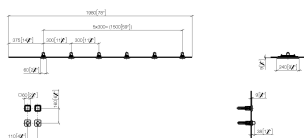

6x eVALVE электронный клапан регулировки температуры и напора воды

- автоматическая защита от ожогов

1x электронные элементы управления (SMART TOOLS)

- 2x элемента управления Дисплейный переключатель с электронной регулировкой точек подачи воды и управлением сценариями, 60x60 мм каждый
- 2 органа управления: поворотные регуляторы с электронным управлением температурой и расходом 60 x 60 мм каждый
- Нет в наличии в США и Канаде вследствие локальных требований. Для более подробной консультации свяжитесь с нами напрямую.

платина матовая

Для данного артикула требуются комплектующие.

размерный чертеж

мм (дюйм)

A2 --- 1:10

Душ - Horizontal Shower

HORIZONTAL SHOWER^{ATT} Массажный душ - платина матовая

Артикульный номер: 41 287 979-06

Все величины в мм / дюймах = мм x 0,0394

Душ - Horizontal Shower

HORIZONTAL SHOWER^{ATT} Массажный душ - платина матовая

Артикульный номер: 41 287 979-06

Другие варианты поверхностей

хром

41 287 979-00

Другие поверхности по запросу (x-tra Service)