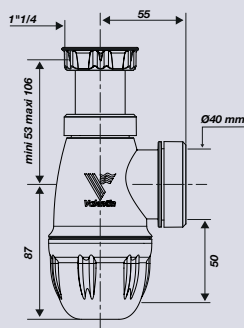

SIPHON LAVABO

610800

bi-matière, joints intégrés

CARACTERISTIQUES

- Siphon bi-matière avec joints intégrés
- Sortie Ø 40 mm

PERFORMANCES

- Encombrement sous évier : **140 à 193 mm**
- Réglage : **de 53 à 106 mm**
- Débit : **53 l/mn**

CONDITIONNEMENT

- Packaging : **sachet**
- Dimensions (mm) : **200 X 250**
- Parcel unit : **x 1**

REFERENCE PRODUCT

610800 001 00

EAN CODE

3364549266134

connectic system
ajustement facile par
emboitement
sortie Ø 40