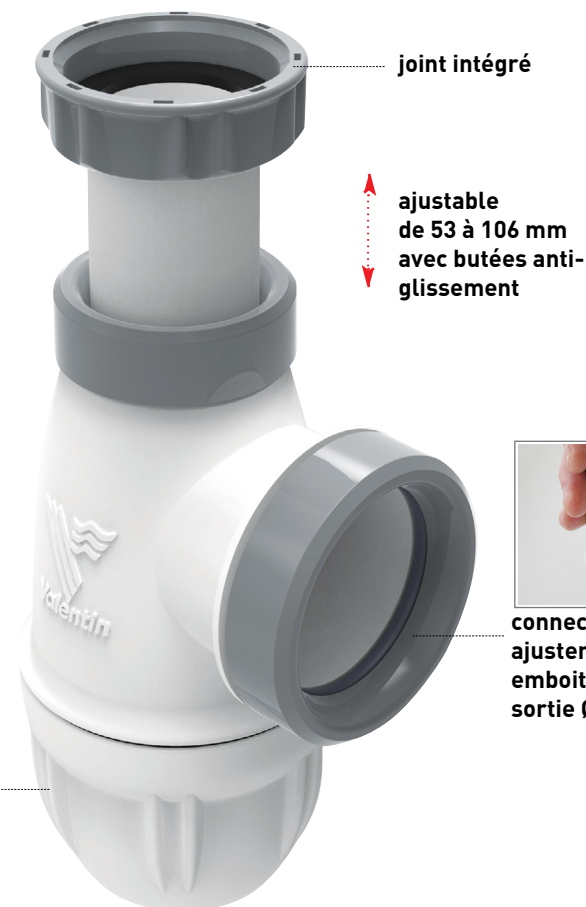

SIPHON LAVABO

610800

bi-matière, joints intégrés

CARACTERISTIQUES

- Siphon bi-matière avec joints intégrés
- Sortie Ø 40 mm

PERFORMANCES

- Encombrement sous évier : **140 à 193 mm**
- Réglage : **de 53 à 106 mm**
- Débit : **53 l/mn**

CONDITIONNEMENT

- Packaging : **sachet**
- Dimensions (mm) : **200 X 250**
- Parcel unit : **x 1**

REFERENCE PRODUCT

610800 001 00

EAN CODE

3364549266134

connectic system
ajustement facile par
emboitement
sortie Ø 40