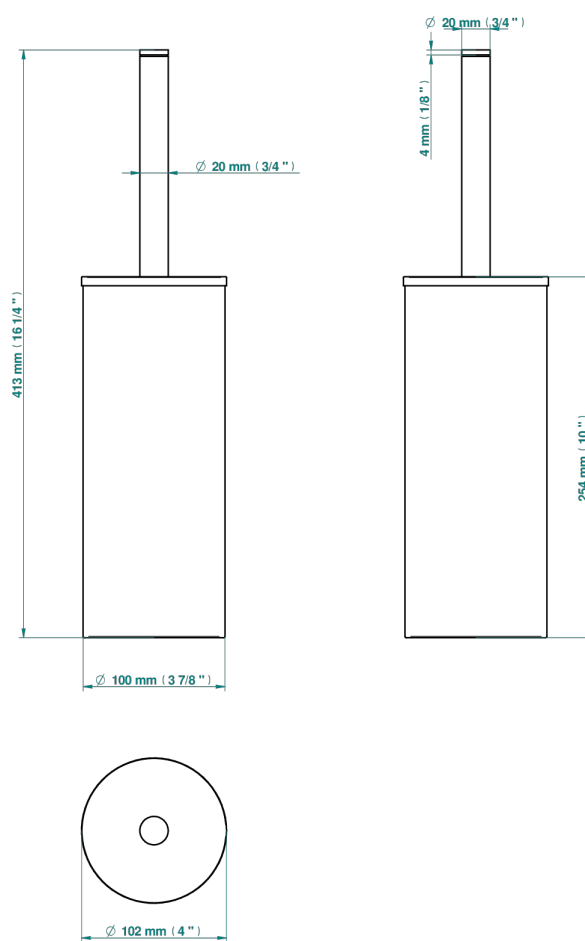

# МЕТАМОРФОЗЕ С БЕЛОЙ КЕРАМИКОЙ

G6E-4700C

Стакан напольный и щётка для унитаза с крышкой

THG<sup>®</sup>  
PARIS

58032

19/02/2020