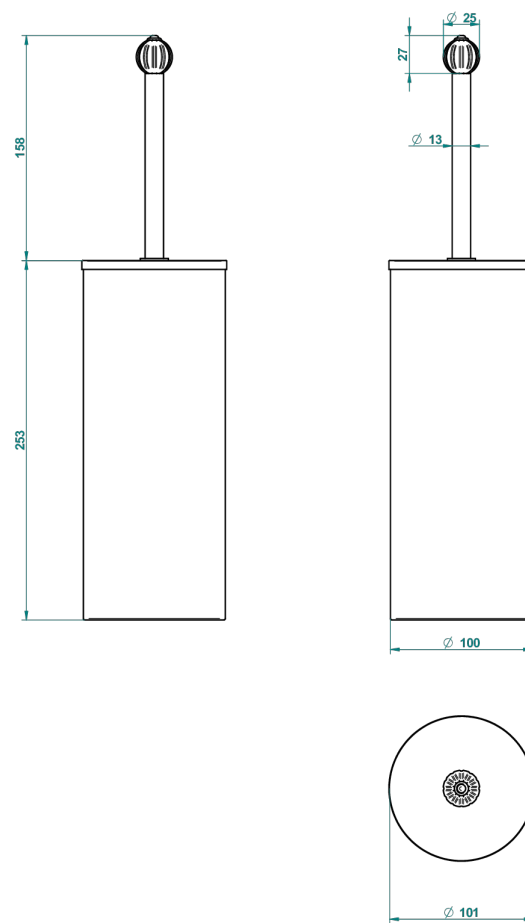

# MANDARINE CO СВЕТЛЫМ ХРУСТАЛЕМ

U1D-4700C

Стакан напольный и щётка для унитаза с крышкой

THG<sup>®</sup>  
PARIS

23664

29/10/2015