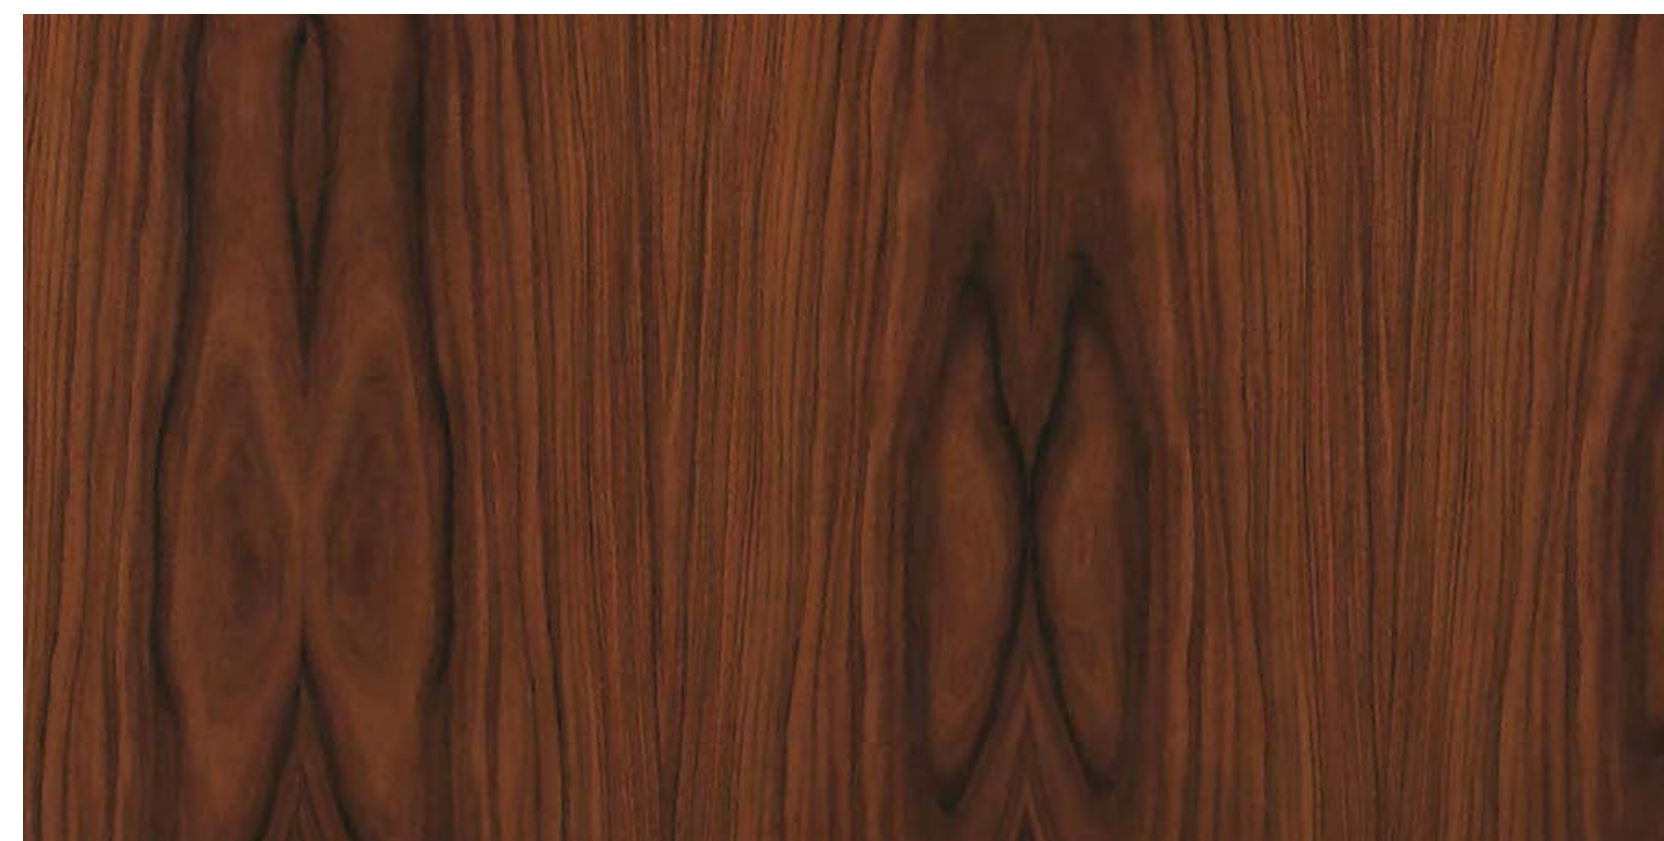

Gris Plomo Brillo

Gris Plomo Mate

Negro Humo Brillo

Negro Humo Mate

Chapas Veneer/Bois

Palosanto Natural

Estructura: Siempre lacada. Frentes y tapa: Laca o chapa
Structure: Always lacquer. Fronts and top: Lacquer or wood
Structure: Toujours laqué. Fronts et couvertures: Laqué ou bois