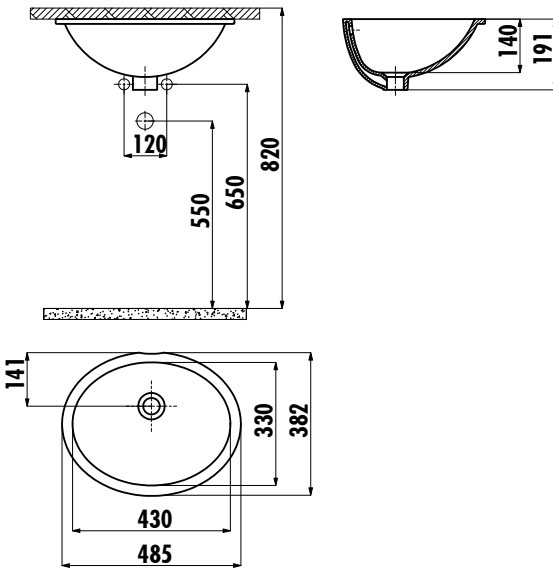

TEKNİK ÇİZİM

ÖZELLİKLER

Creavit önceden haber vermeksizin, ürünlerde ve teknik detaylarda değişiklik yapma hakkını saklı tutar.

Kalite Yönetim Sistemi

Müşteri Memnuniyeti Belgesi

Çevre Yönetim Sistemi

İş Sağlığı ve Güvenliği Yönetim Sistemi

LGA

Alman Standartlarına Uygunluk Belgesi

kiwa

Hollanda Standartlarına Uygunluk Belgesi

GOST - R

Rusya Standartlarına Uygunluk Belgesi

UkrSEPRO

Ukrayna Standartlarına Uygunluk Belgesi

İsrail Standartlarına Uygunluk Belgesi

Nijerya Standartlarına Uygunluk Belgesi

Türk Standartlarına Uygunluk Belgesi