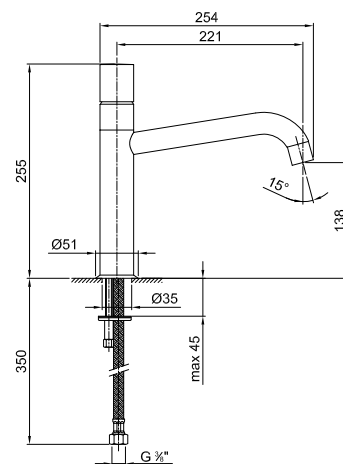

АРТ. 1651F

Смеситель для раковины на 1 отверстие

- вылет 22 см
- ручка
- ограничитель потока воды до 8 л/мин при 3 бар
- подводка
- без донного клапана

Отделки:

☐ Хром

50 02 1651F

Проект:

Комната:

Дата:

Комментарии:

0,5	6
1	12
2	14
3	16
4	18

сертификаты: