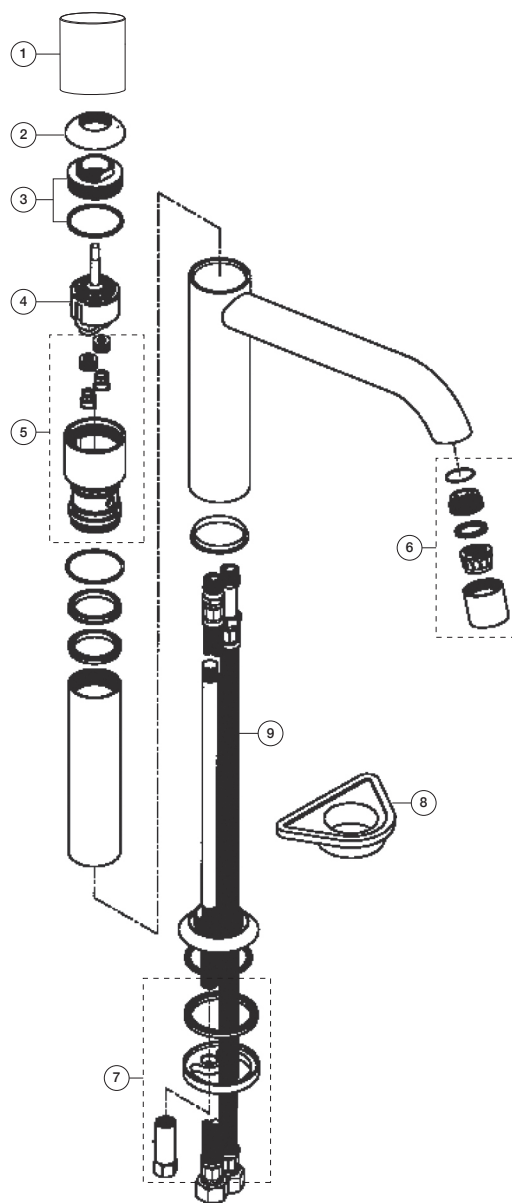

ART. 1651F - Miscelatore lavabo elettronico monoforo / Single-hole electronic washbasin mixer / Mitigeur lavabo électronique monotrou

N°	Codice / Code	Descrizione / Description / Désignation
1	50 __ 1648	Maniglia Nostromo Nostromo handle Manette Nostromo
2	90 __ 9118	Cappuccio sotto maniglia Cup under handle Rosace sous manette
3	90 00 9119	Ghiera bloccaggio per cartuccia Locking ring for cartridge Écrou de serrage pour cartouche
4	90 00 1670	Cartuccia Ø 32 mm Ø 32 mm cartridge Cartouche Ø 32 mm
5	90 00 9147	Set guarnizioni per bocca Set of gaskets for spout Ensemble pour bec
6	90 __ 9120	Aeratore lavabo Aerator Aérateur lavabo
7	90 00 9069	Confezione di fissaggio Fixing kit Kit de fixation
8	90 00 9070	Rinforzo in plastica per lavello Inox Plastic reinforcement for Inox sink mixer Renforcement en plastique pour éviers en Inox
9	90 02 9071	Coppia di flessibili di collegamento M12x1 F 3/8" 50 cm Pair of connecting hoses M12x1 F 3/8" 50 cm Parie de flexible de connection M12x1 F 3/8" 50 cm

-- Questo codice alfanumerico indica la finitura o il materiale
 This alphanumeric code indicates the finish or raw material
 Ce code alphanumérique indique la finition ou le matériel