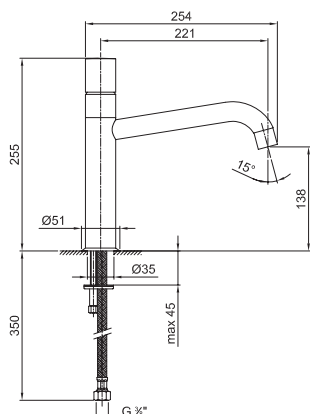

ART. 1651F - Miscelatore lavabo elettronico monoforo / Single-hole electronic washbasin mixer / Mitigeur lavabo électronique monotrou

N°	Codice / Code	Descrizione / Description / Désignation
1	50 __ 1648	Maniglia Nostromo Nostromo handle Manette Nostromo
2	90 __ 9118	Cappuccio sotto maniglia Cup under handle Rosace sous manette
3	90 00 9119	Ghiera bloccaggio per cartuccia Locking ring for cartridge Écrou de serrage pour cartouche
4	90 00 1670	Cartuccia Ø 32 mm Ø 32 mm cartridge Cartouche Ø 32 mm
5	90 00 9147	Set guarnizioni per bocca Set of gaskets for spout Ensemble pour bec
6	90 __ 9120	Aeratore lavabo Aerator Aérateur lavabo
7	90 00 9069	Confezione di fissaggio Fixing kit Kit de fixation
8	90 00 9070	Rinforzo in plastica per lavello Inox Plastic reinforcement for Inox sink mixer Renforcement en plastique pour éviers en Inox
9	90 02 9071	Coppia di flessibili di collegamento M12x1 F 3/8" 50 cm Pair of connecting hoses M12x1 F 3/8" 50 cm Parie de flexible de connection M12x1 F 3/8" 50 cm

-- Questo codice alfanumerico indica la finitura o il materiale
 This alphanumeric code indicates the finish or raw material
 Ce code alphanumérique indique la finition ou le matériel