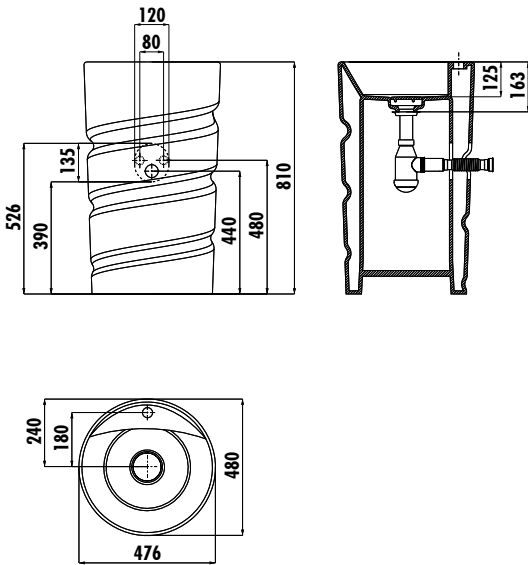

TEKNİK ÇİZİM

ÖZELLİKLER

Creavit önceden haber vermeksizin, ürünlerde ve teknik detaylarda değişiklik yapma hakkını saklı tutar.

Kalite Yönetim Sistemi

Müşteri Memnuniyeti Belgesi

Çevre Yönetim Sistemi

İş Sağlığı ve Güvenliği Yönetim Sistemi

LGA

Alman Standartlarına Uygunluk Belgesi

kiwa

Hollanda Standartlarına Uygunluk Belgesi

GOST - R

Rusya Standartlarına Uygunluk Belgesi

UkrSEPRO

Ukrayna Standartlarına Uygunluk Belgesi

İsrail Standartlarına Uygunluk Belgesi

Nijerya Standartlarına Uygunluk Belgesi

Türk Standartlarına Uygunluk Belgesi