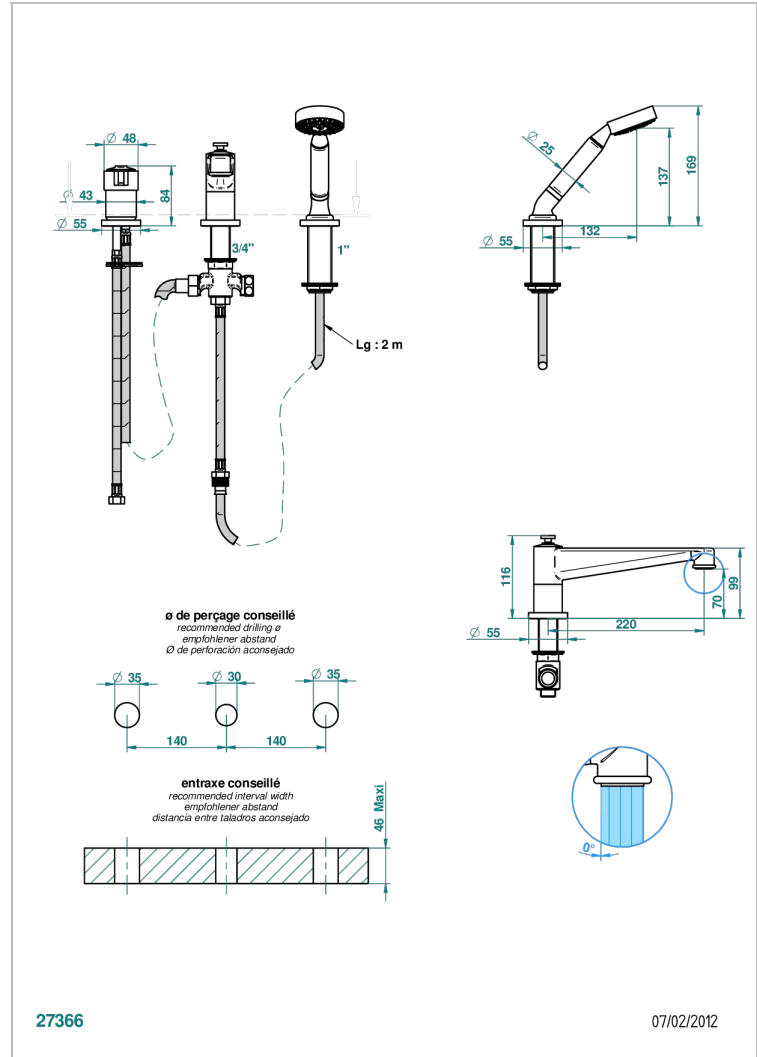

Смеситель устанавливаемый на борту ванны на 3 отверстия, переключатель, излив СУПЕР ГОЛИАФ, ручной душ и керамический смеситель

ХАРАКТЕРИСТИКИ

- Spirit
- Смеситель устанавливаемый на борту ванны на 3 отверстия, переключатель, излив СУПЕР ГОЛИАФ, ручной душ и керамический смеситель

ТЕХНИЧЕСКИЕ ХАРАКТЕРИСТИКИ

- Recommandé : 3 bars (max. 5 bars) - Advised : 43,5 psi (max. 72 psi)
- Bec : 25 l/min à 3 bars - Douchette : 9,5 l/min à 3 bars
- Spout : 6.6 gpm at 43.5 psi - Handshower : 2.5 gpm at 43.5 psi