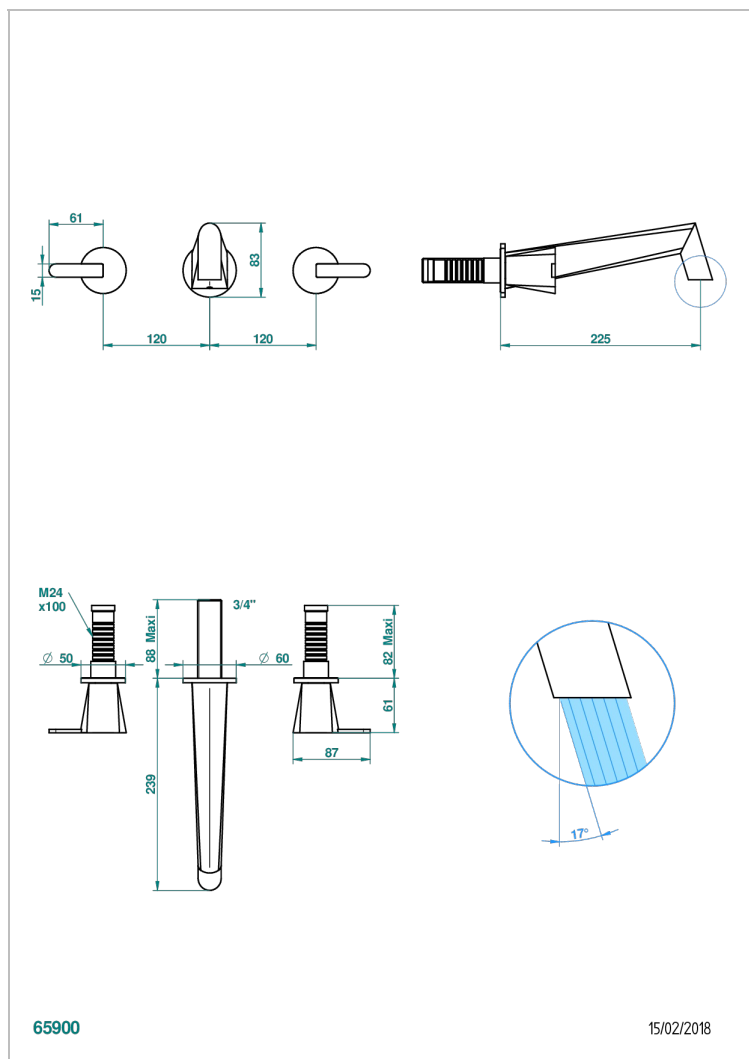

# МЕТАМОРФОЗЕ С ЧЕРНОЙ КЕРАМИКОЙ

G6D-40SGB

THG<sup>®</sup>  
PARIS

Внешняя часть смесителя встраиваемого в стену для раковины на три отверстия с изливом СУПЕР ГОЛИАФ- без выпуска

## ХАРАКТЕРИСТИКИ

- Metamorphose с чёрной керамикой
- Внешняя часть смесителя встраиваемого в стену для раковины на три отверстия с изливом СУПЕР ГОЛИАФ- без выпуска

## СВЯЗАННЫЕ ТОВАРНЫЕ ПОЗИЦИИ

- Ref. G00-40AC Встраиваемая часть смесителя настенного на три отверстия (не рукоят.)
- Ref. G00-40AM Встраиваемая часть смесителя настенного на 3 отверстия на пластине (рукоят.)